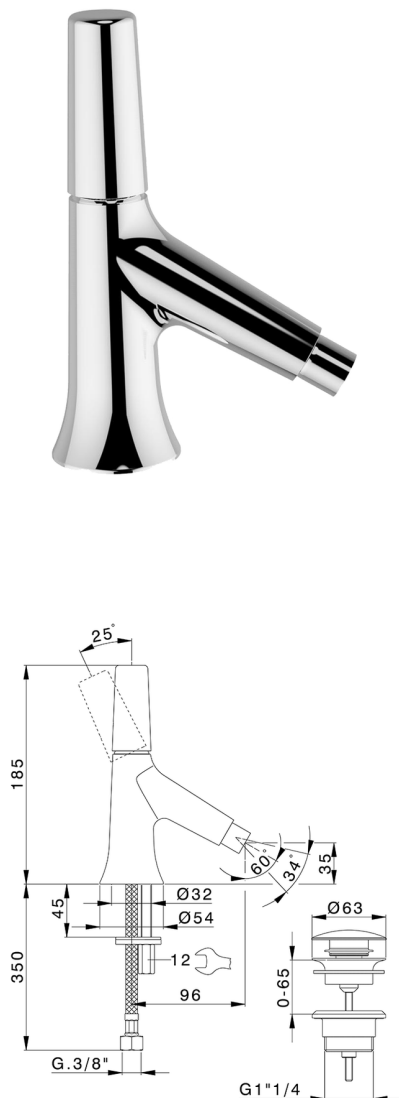

Miscelatore monocomando bidet VITA_VI000554

MODELLO **VI000554**

Miscelatore monocomando bidet, con scarico automatico 1"1/4, flex inox G.3/8"

FINITURE DISPONIBILI

-  **21** 21 Cromo
-  **2Q** 2Q Black Titanium
-  **40** 40 Nero Opaco
-  **4Q** 4Q Bianco Opaco

CARATTERISTICHE

Ricambio Cartuccia **ZZ9A708000**

Cartuccia Monocomando Joystick 25mm

Miscelatore monocomando bidet VITA_VI000554

VI000554

<https://www.cisal.it/miscelatore-monocomando-bidet-vita-vi000554>