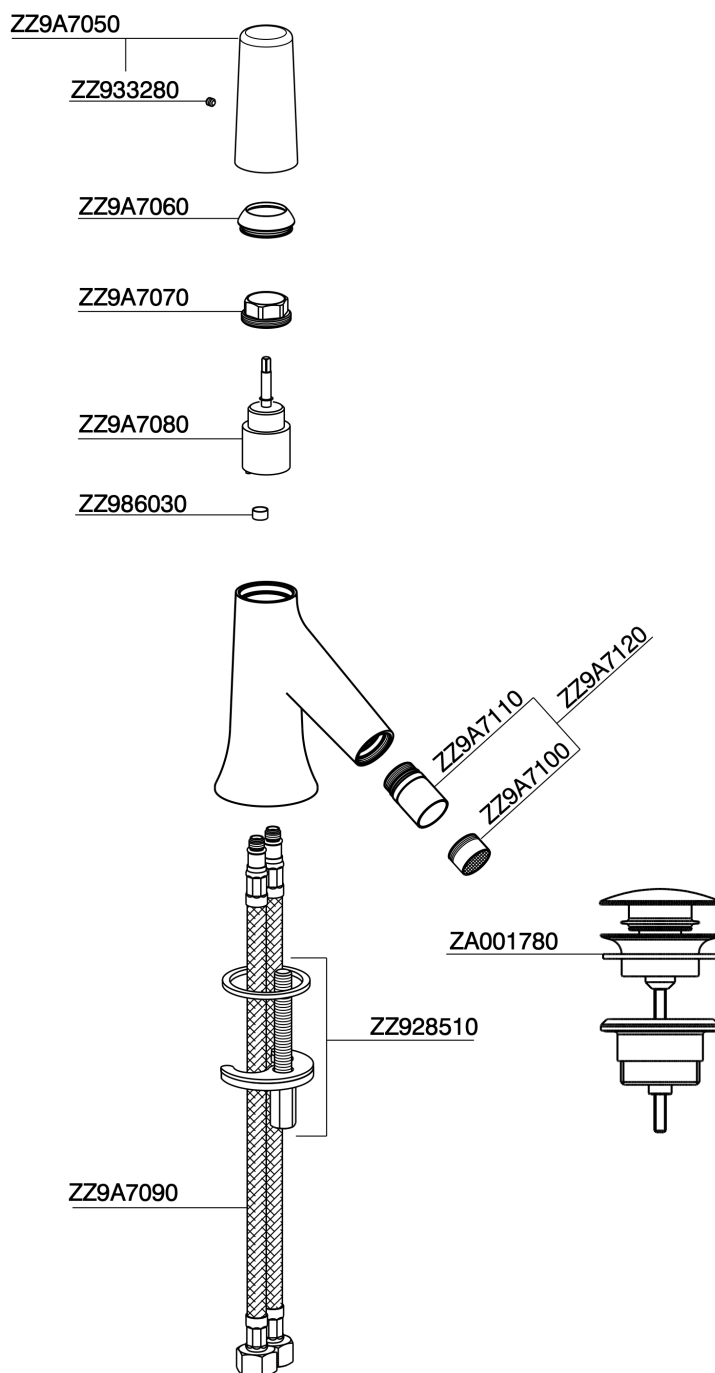

Miscelatore monocomando bidet VITA_VI000554

MODELLO **VI000554**

Miscelatore monocomando bidet, con scarico automatico 1"1/4, flex inox G.3/8"

FINITURE DISPONIBILI

-  **21** 21 Cromo
-  **2Q** 2Q Black Titanium
-  **40** 40 Nero Opaco
-  **4Q** 4Q Bianco Opaco

CARATTERISTICHE

Ricambio Cartuccia **ZZ9A708000**

Cartuccia Monocomando Joystick 25mm

Miscelatore monocomando bidet VITA_VI000554

VI000554

<https://www.cisal.it/miscelatore-monocomando-bidet-vita-vi000554>