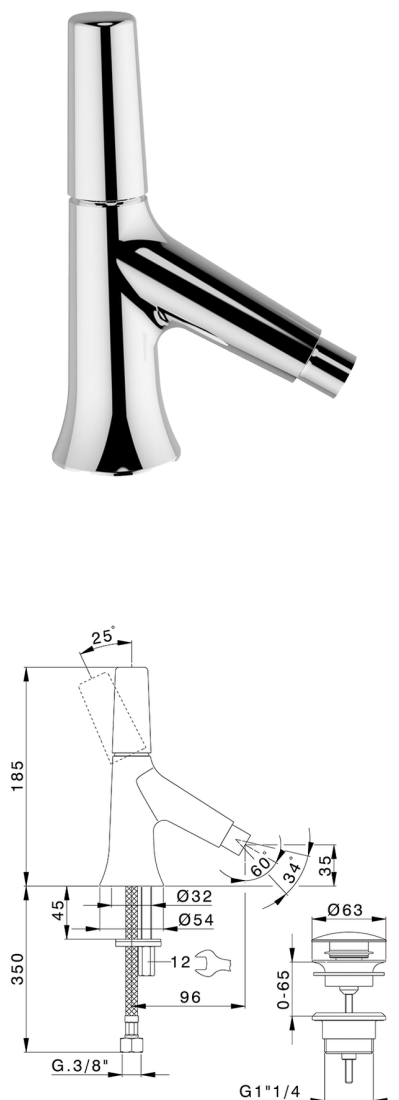

## Miscelatore monocomando bidet VITA\_VI000554

MODELLO **VI000554**

Miscelatore monocomando bidet, con scarico automatico 1"1/4, flex inox G.3/8"

### FINITURE DISPONIBILI

-  **21** 21 Cromo
-  **2Q** 2Q Black Titanium
-  **40** 40 Nero Opaco
-  **4Q** 4Q Bianco Opaco

### CARATTERISTICHE

Ricambio Cartuccia **ZZ9A708000**

**Cartuccia Monocomando Joystick 25mm**