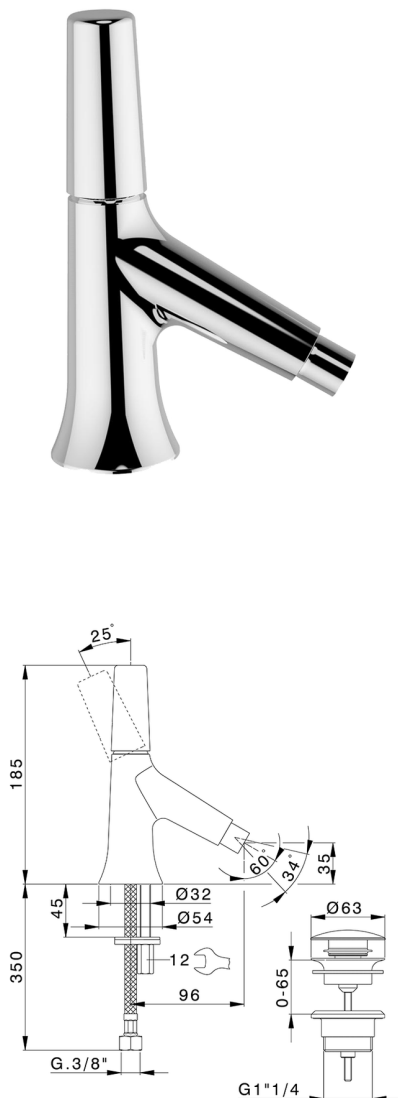

Miscelatore monocomando bidet VITA_VI000554

MODELLO **VI000554**

Miscelatore monocomando bidet, con scarico automatico 1"1/4, flex inox G.3/8"

FINITURE DISPONIBILI

-  **21** 21 Cromo
-  **2Q** 2Q Black Titanium
-  **40** 40 Nero Opaco
-  **4Q** 4Q Bianco Opaco

CARATTERISTICHE

Ricambio Cartuccia **ZZ9A708000**

Cartuccia Monocomando Joystick 25mm

Miscelatore monocomando bidet VITA_VI000554

VI000554

<https://www.cisal.it/miscelatore-monocomando-bidet-vita-vi000554>