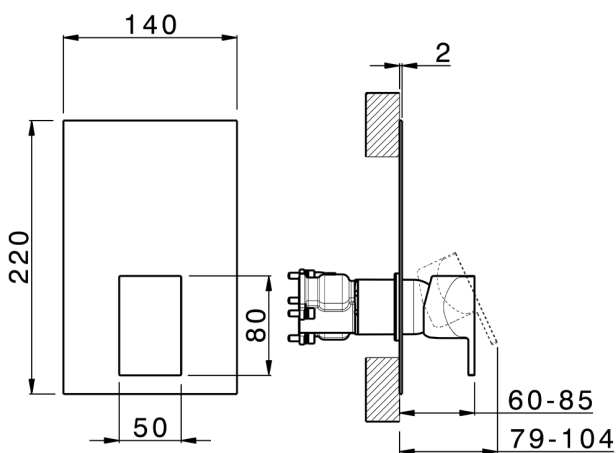

## Completo Monocomando per One-Box ONE BOX\_RI0BM010

MODELLO **RI0BM010**

Completo Monocomando per One-Box, 1 uscita, profondità minima di installazione 67 mm, senza parte incasso, per art. ZA00B030-ZA00B031

### CARATTERISTICHE

Ricambio Cartuccia **ZZ97179000**

**Cartuccia Monocomando 35 mm**

Installazione **Incasso**

Parti Incasso necessarie **ZA00B031**

**ZA00B030**