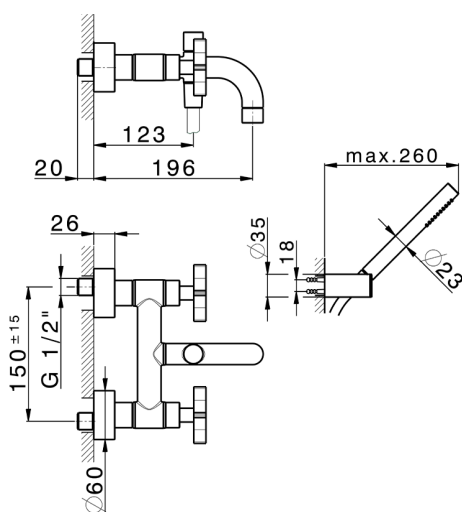

## Miscelatore vasca completo GRACE\_GS000120

MODELLO **GS000120**

Miscelatore vasca completo, supporto doccetta snodato murale, doccetta monogetto D.22,5 mm in Ottone, flessibile liscio SUPREME 150 cm

FINITURE DISPONIBILI

-  **21** 21 Cromo
-  **2F** 2F Nichel Spazzolato
-  **2W** 2W Oro Spazzolato
-  **5H** 5H Dark Brass Brushed
-  **5L** 5L Black Titanium Spazzolato
-  **6T** 6T Cromo/Nero Opaco

CARATTERISTICHE

2026-06-27