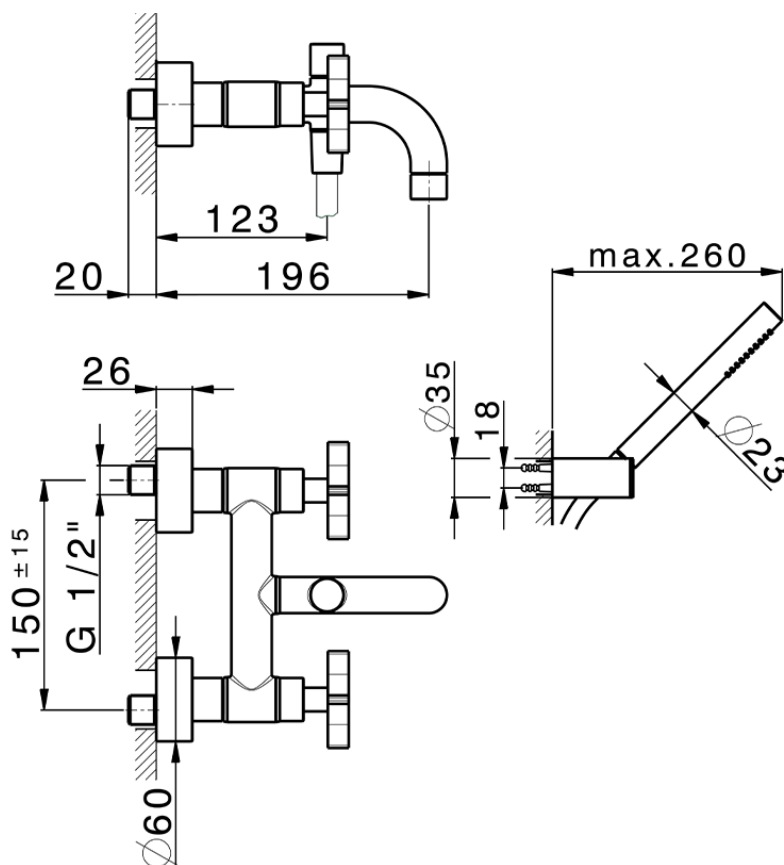

Miscelatore vasca completo GRACE_GS000120

GS000120

<https://www.cisal.it/miscelatore-vasca-completo-grace-gs000120>

2026-05-04