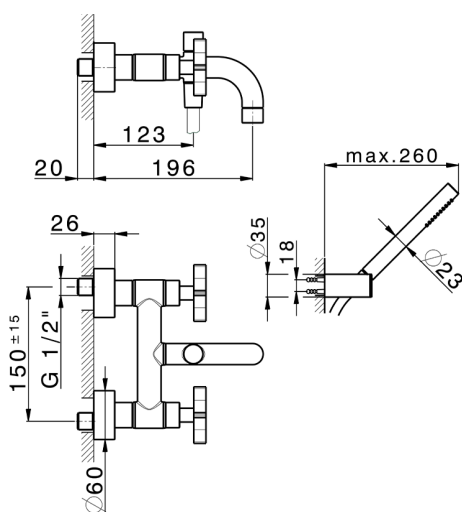

Miscelatore vasca completo GRACE_GS000120

MODELLO **GS000120**

Miscelatore vasca completo, supporto doccetta snodato murale, doccetta monogetto D.22,5 mm in Ottone, flessibile liscio SUPREME 150 cm

FINITURE DISPONIBILI

-  **21** 21 Cromo
-  **2F** 2F Nichel Spazzolato
-  **2W** 2W Oro Spazzolato
-  **5H** 5H Dark Brass Brushed
-  **5L** 5L Black Titanium Spazzolato
-  **6T** 6T Cromo/Nero Opaco

CARATTERISTICHE

2026-06-27