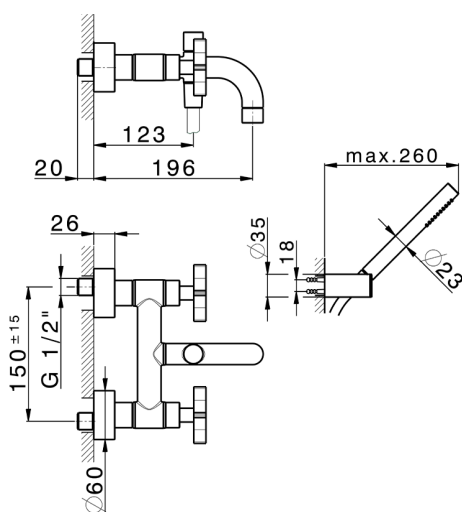

Miscelatore vasca completo GRACE_GS000120

MODELLO **GS000120**

Miscelatore vasca completo, supporto doccetta snodato murale, doccetta monogetto D.22,5 mm in Ottone, flessibile liscio SUPREME 150 cm

FINITURE DISPONIBILI

-  **21** 21 Cromo
-  **2F** 2F Nichel Spazzolato
-  **2W** 2W Oro Spazzolato
-  **5H** 5H Dark Brass Brushed
-  **5L** 5L Black Titanium Spazzolato
-  **6T** 6T Cromo/Nero Opaco

CARATTERISTICHE

2026-05-04