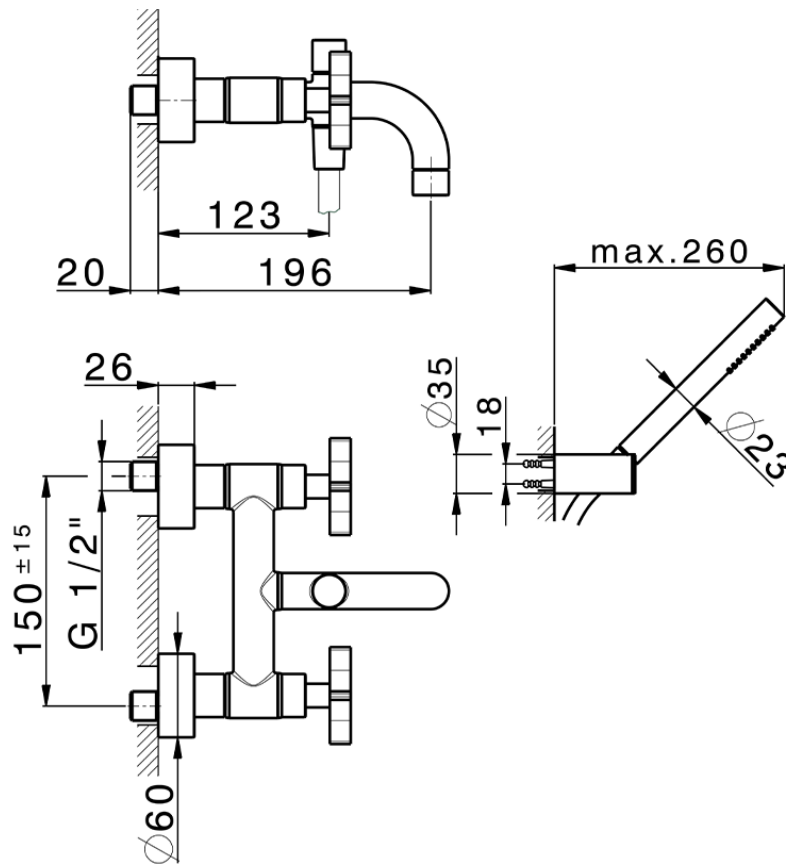

Miscelatore vasca completo GRACE_GS000120

GS000120

<https://www.cisal.it/miscelatore-vasca-completo-grace-gs000120>

2026-06-27