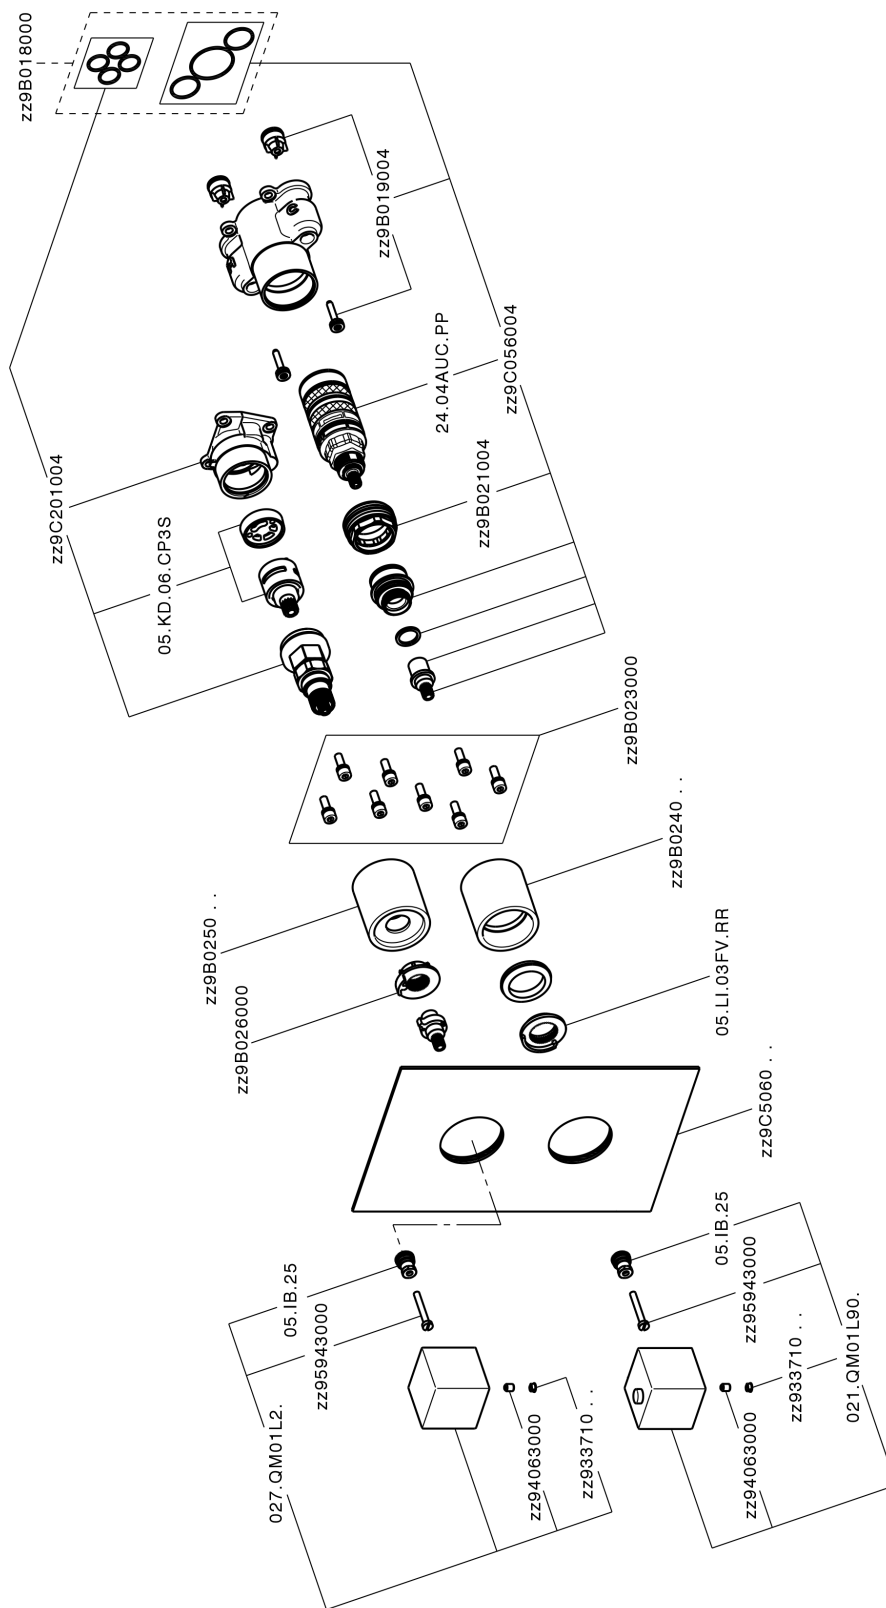

Completo Termostatico per One-Box ONE BOX_WE0BT030

WE0BT030

<https://www.cisal.it/completo-termostatico-per-one-box-one-box-we0bt030>