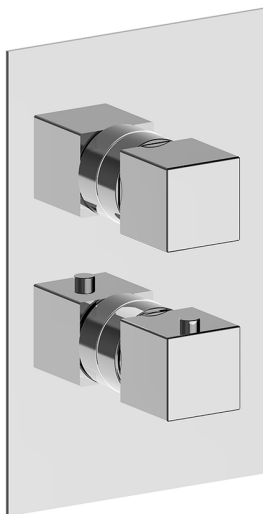

## Completo Termostatico per One-Box ONE BOX\_WE0BT030

MODELLO **WE0BT030**

Completo Termostatico per One-Box, con devia stop 1-2-3 uscite, profondità minima di installazione 67 mm, senza parte incasso, per art. ZA00B030-ZA00B031

FINITURE DISPONIBILI

-  **21** 21 Cromo
-  **2F** 2F Nichel Spazzolato
-  **2Q** 2Q Black Titanium

CARATTERISTICHE

Ricambio Cartuccia **24.04A.PP**

**Cartuccia Termostatica Plus P 8X20**

Installazione **Incasso**

### DeviaStop

La tecnologia Devia Stop di Cisal consente con un semplice movimento rotativo di gestire la portata dell'acqua e di scegliere la modalità d'erogazione (soffione, doccia a mano).