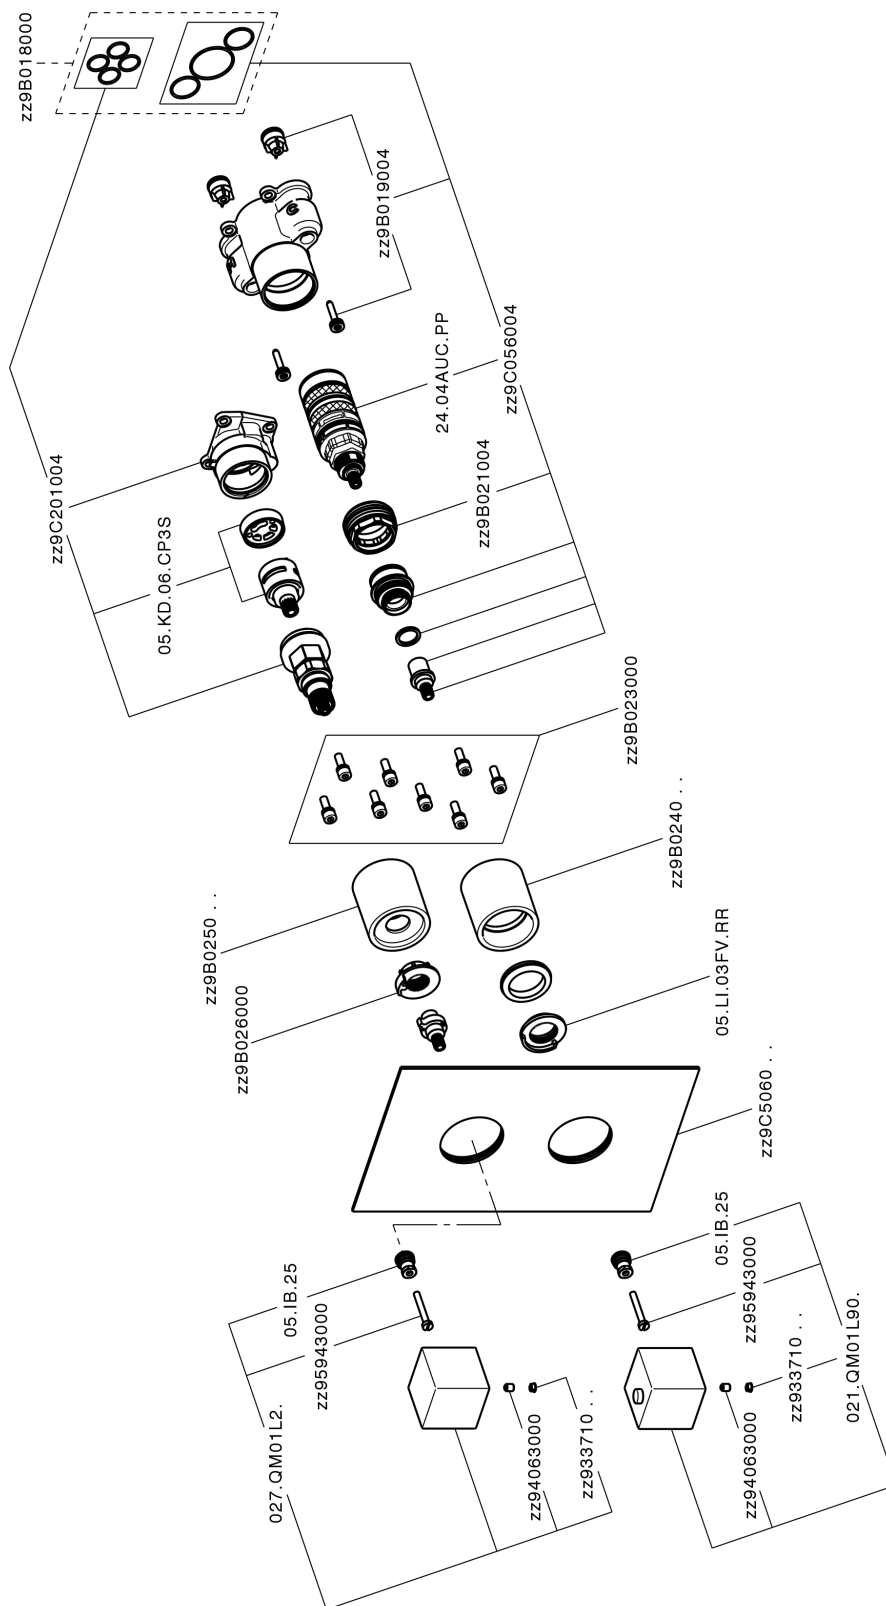

Completo Termostatico per One-Box ONE BOX_WE0BT030

WE0BT030

<https://www.cisal.it/completo-termostatico-per-one-box-one-box-we0bt030>