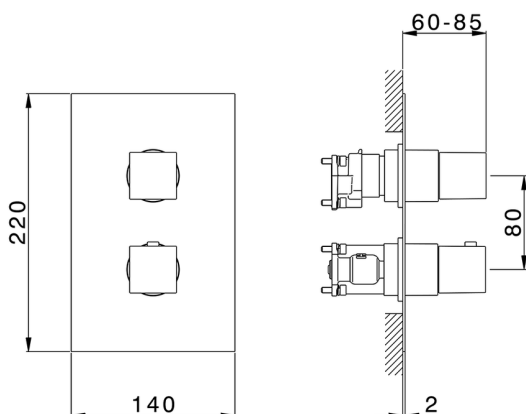

CARATTERISTICHE

Ricambio Cartuccia **24.04A.PP**

Cartuccia Termostatica Plus P 8X20

Installazione **Incasso**

Parti Incasso necessarie **ZA00B031**

ZA00B030

DeviaStop

La tecnologia Devia Stop di Cisal consente con un semplice movimento rotativo di gestire la portata dell'acqua e di scegliere la modalità d'erogazione (soffione, doccia a mano).

Termostatico

Il Termostatico Cisal è il tuo personale gestore dell'acqua che ti aiuta a gestire e controllare acqua ed energia senza sprechi.