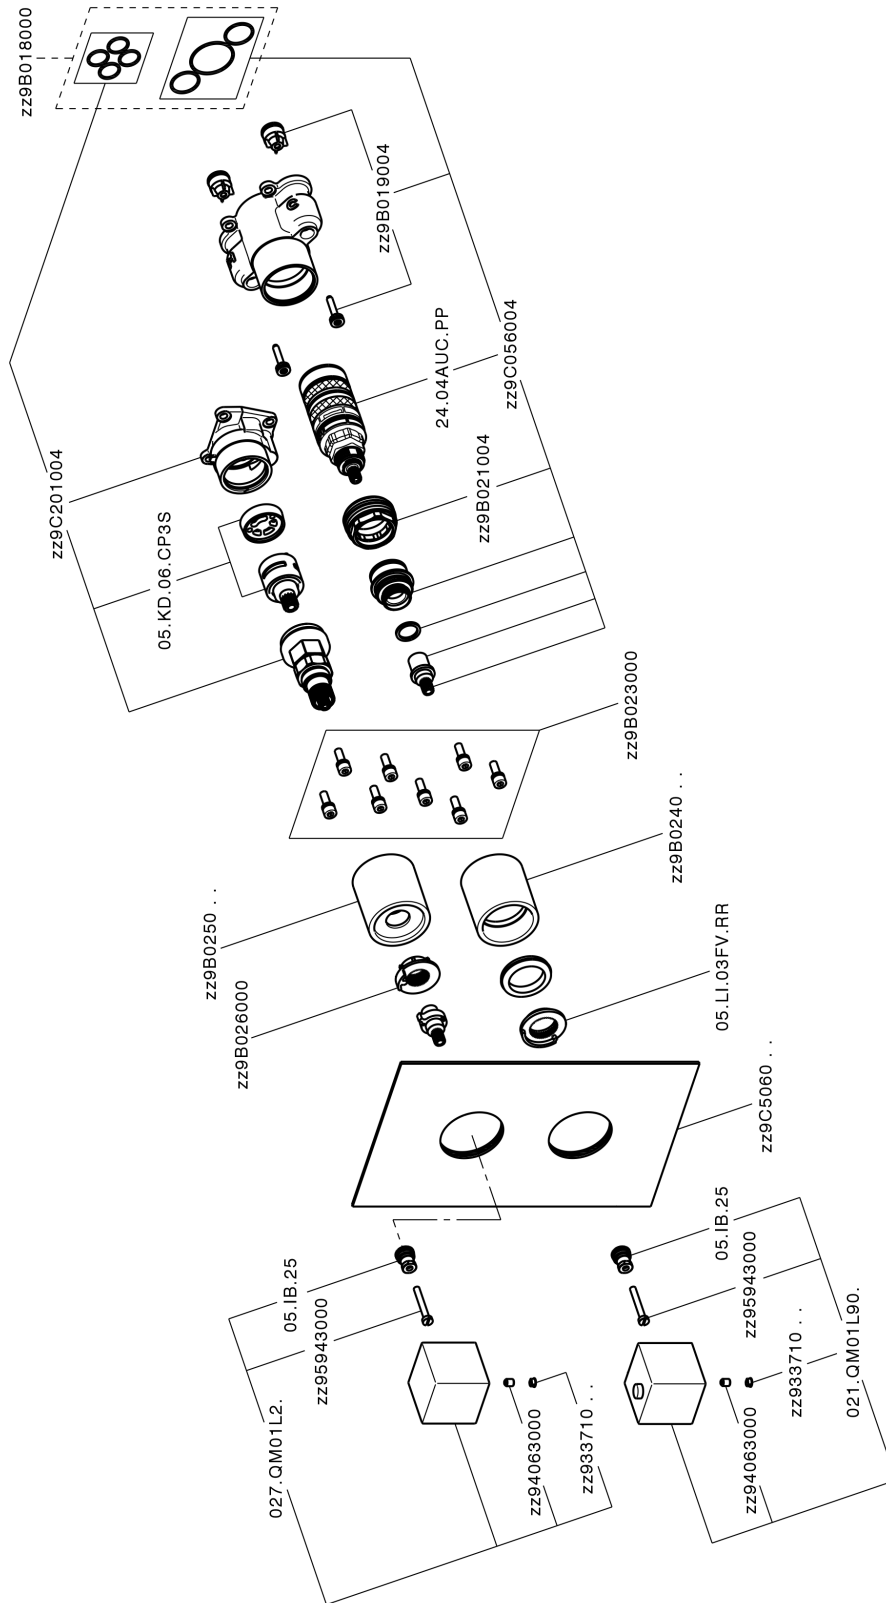

### DeviaStop

La tecnologia Devia Stop di Cisal consente con un semplice movimento rotativo di gestire la portata dell'acqua e di scegliere la modalità d'erogazione (soffione, doccia a mano).