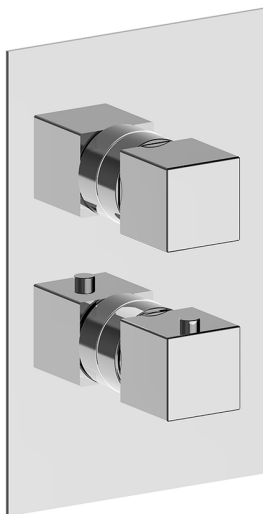

Completo Termostatico per One-Box ONE BOX_WE0BT030

MODELLO **WE0BT030**

Completo Termostatico per One-Box, con devia stop 1-2-3 uscite, profondità minima di installazione 67 mm, senza parte incasso, per art. ZA00B030-ZA00B031

FINITURE DISPONIBILI

-  **21** 21 Cromo
-  **2F** 2F Nichel Spazzolato
-  **2Q** 2Q Black Titanium

CARATTERISTICHE

Ricambio Cartuccia **24.04A.PP**

Cartuccia Termostatica Plus P 8X20

Installazione **Incasso**

Parti Incasso necessarie **ZA00B031**

ZA00B030

DeviaStop

La tecnologia Devia Stop di Cisal consente con un semplice movimento rotativo di gestire la portata dell'acqua e di scegliere la modalità d'erogazione (soffione, doccia a mano).

One-Box Universale per incasso ONE BOX_ZA00B031

MODELLO **ZA00B031**

One-Box Universale per incasso, per termostatico o monocomando 1, 2 o 3 uscite, senza parte esterna, con silenziosi, con guarnizione per sigillatura