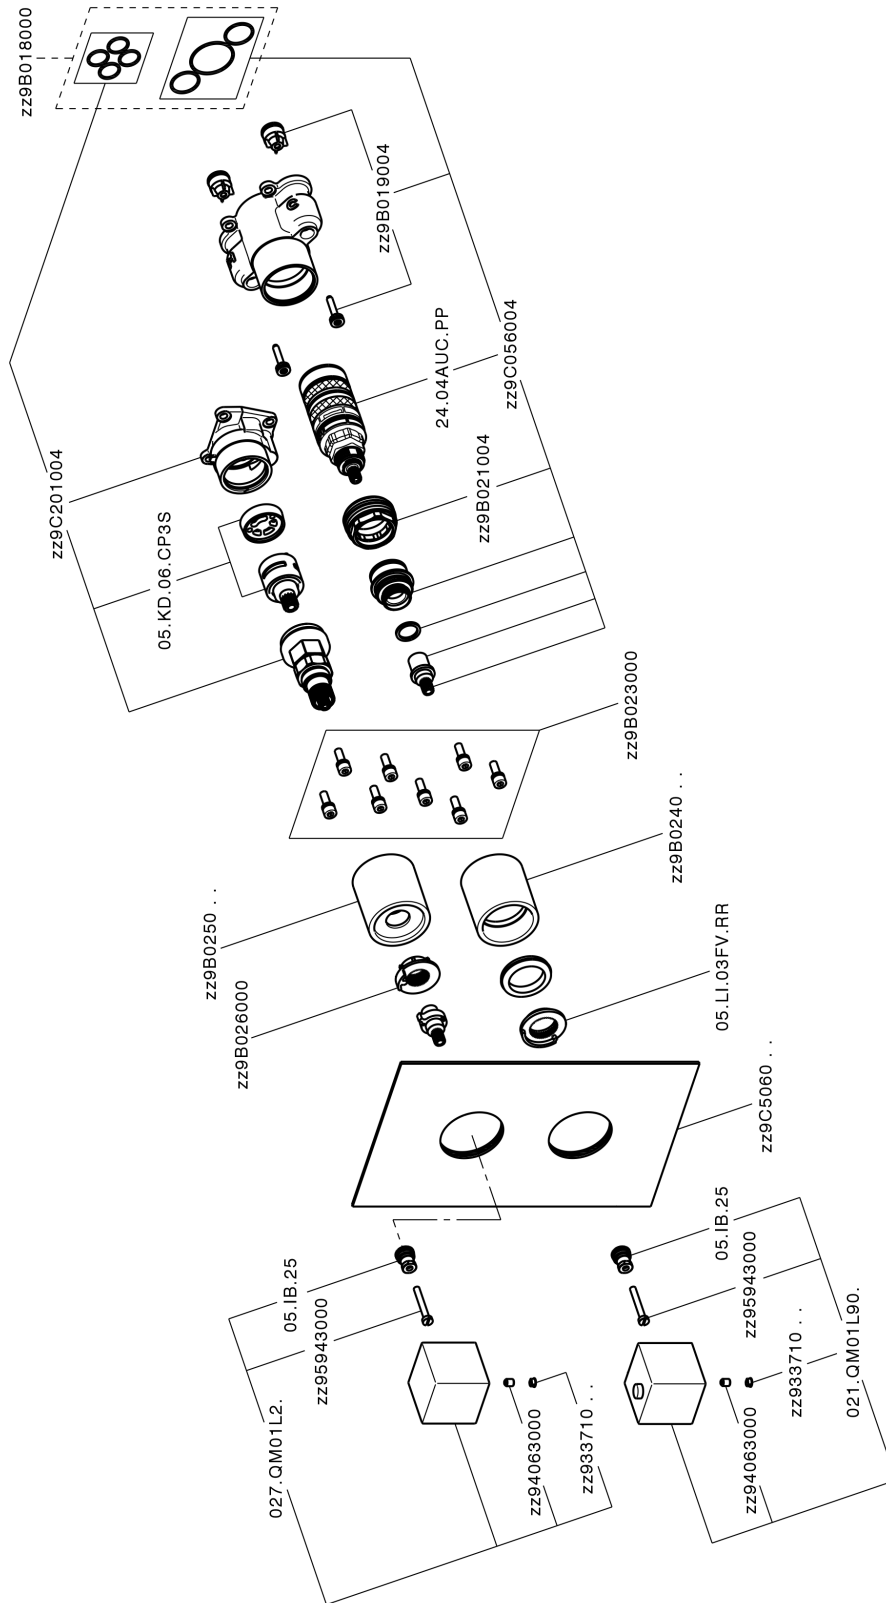

Completo Termostatico per One-Box ONE BOX_WE0BT030

WE0BT030

<https://www.cisal.it/completo-termostatico-per-one-box-one-box-we0bt030>