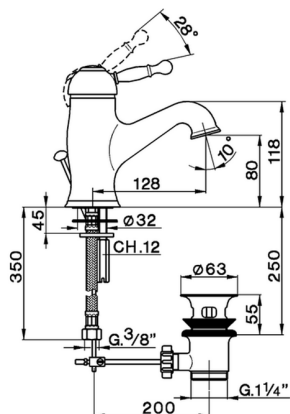

## Miscelatore monocomando lavabo ARCANA ROYAL\_AY000510

MODELLO **AY000510**

Miscelatore monocomando lavabo, con scarico automatico 1"1/4, flex inox G.3/8"

### CARATTERISTICHE

Ricambio Cartuccia **ZZ92909000**

**Cartuccia Monocomando 43 mm**