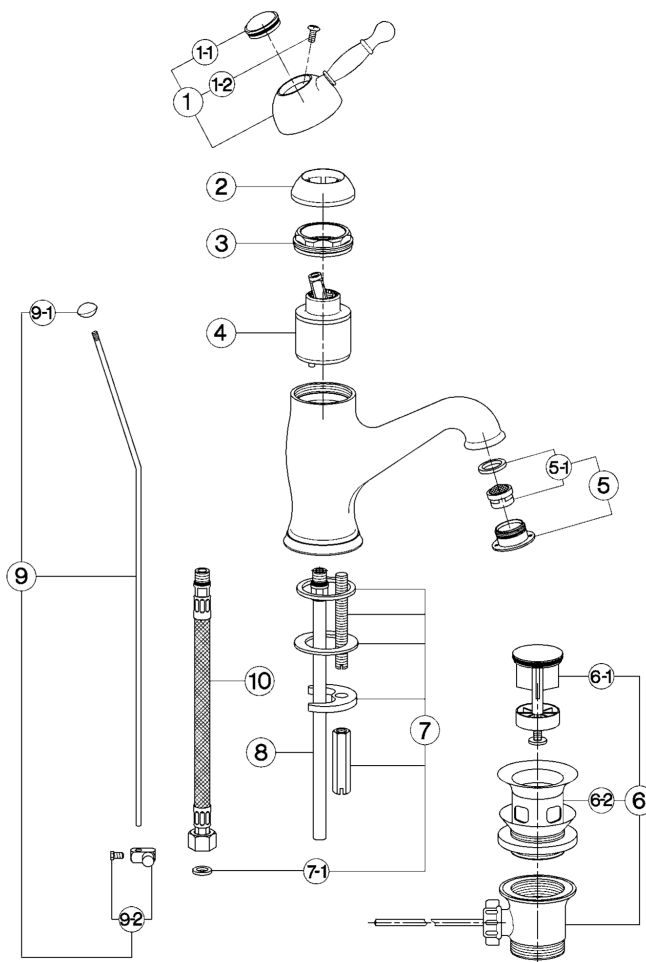

bar	PORTATA BOCCA DI EROGAZIONE * SPOUT FLOW RATE DURCHFLOß WANNENEINLAUF DEBIT BEC DEVERSEUR l/min.
0.5	6
1	8
2	11.5
3	13.5
4	15.5
5	17.5

* con resistenza silenziosa della classe di portata A (15 l/min. a 3 bar)
with hydraulic resistance of flow rate class A (15 l/min. at 3 bar)
mit geräuscharmen Widerstand der Durchflussklasse A (15 l/min. bei 3 bar)
avec aérateur classe A (15 l/min. à 3 bar)

NR.	DESCRIZIONE DESCRIPTION BESCHREIBUNG DESCRIPTION	N. CODICE CODE NO. WERKSNR. NR. CODE	NR.	DESCRIZIONE DESCRIPTION BESCHREIBUNG DESCRIPTION	N. CODICE CODE NO. WERKSNR. NR. CODE	NR.	DESCRIZIONE DESCRIPTION BESCHREIBUNG DESCRIPTION	N. CODICE CODE NO. WERKSNR. NR. CODE
1	Leva monocomando "AY" Lever "AY" Hebel "AY" Levier "AY"	ZZ 90370 0	5	Bordino con aeratore M. 24x1 "AR" Cascade Overfill with mousser M.24x1 "AR" Cascade Perlator M.24x1 "AR" Cascade Garniture avec mousser M.24x1 "AR" Cascade	ZZ 93398 0	7-1	Guarnizione fibra 3/8" Gasket rubber 3/8" Fiberdichtung 3/8" Joint en fibre 3/8"	ZZ 92696 0
1-1	Placchetta per leva "AY" Cap for lever "AY" Abdeckkappe f/Hebel "AY" Plaquette levier "AY"	ZZ 93048 0	5-1	Cartuccia per aeratore M. 24x1 Cascade Mousseur cartridge M.24x1 Cascade Kart. f/Perlator M.24x1 Cascade Cartouche x mousser M.24x1 Cascade	ZZ 93399 0	8	Tubetto monoloro "SU" con O.R. Tube with O.R. "SU" Anschlussrohre mit O.R. "SU" Tube "SU" avec O.R.	ZZ 92838 0
1-2	Vite M.4,5x15 lb. tc. Screw M.4,5x15 Schraube M.4,5x15 Vis M.4,5x15	ZZ 92641 0	6	Scarico automatico 1" 1/4 sabbioso Pop-up waste 1" 1/4 Ablaufgarnitur 1" 1/4 Vidage automat. 1" 1/4	ZZ 92754 0	9	Astina scarico completa Ø4 Rod Ø4 Zugstange Ø4 Tige Ø4	ZZ 92044 0
2	Copricartuccia senza ideogrammi Escutcheon cartridge without ideogram Abdeckkappe ohne Ideogramm Couver-cartouche sans ideogramme	ZZ 92718 0	6-1	Tappo completo scarico automatico 1" 1/4 Plug for pop-up waste 1" 1/4 Stöpsel f/Ablauf, kpl 1" 1/4 Bonde - vidage 1" 1/4	ZZ 92925 0	9-1	Pomolo per scarico automatico Knob for pop-up rod Zugknopf Ablaufg. Pommeau - tige	ZZ 92644 0
3	Calotta bloccaggio cartuccia piccola Nut for mixing valve-small Mutter f/Kartusche Ecoru pour cartouche	ZZ 92603 0	6-2	Piletta per scarico automatico 1" 1/4 Waste for bath drain 1" 1/4 Ablauf f/Ablaufgarnitur 1" 1/4 Crépine pour vidage 1" 1/4	ZZ 92924 0	9-2	Morsetto snodato per astina Ø5,2 Connection for pop-up rod Ø5,2 Gelenkstück f/Zugstange Ø5,2 Jonction x tige vidage Ø5,2	ZZ 92614 0
4	Cartuccia monocomando piccola Mixing valve - small size Kartusche Cartouche mitigeurs	ZZ 92909 0	7	Set installazione monocomando monoloro Installation set single hole Befestigungsset Set installation	ZZ 92851 0	10	Flessibile M.11x1 3/8" F.L.365 Flex M.11x1 3/8" L.365 Anschluss Schlauch M.11x1 3/8" L.365 Flex M.11x1 3/8" L.365	ZZ 92842 0

AY.5

AY000510

<https://www.cisal.it/miscelatore-monocomando-lavabo-arcana-royal-ay000510>

2026-04-09