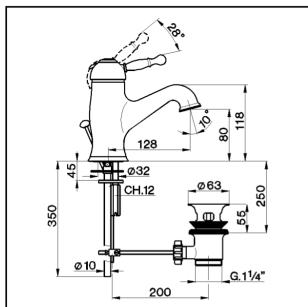

CARATTERISTICHE

Ricambio Cartuccia **ZZ92909000**

Cartuccia Monocomando 43 mm

Miscelatore monocomando lavabo ARCANA ROYAL_AY000510

cisal

AY 00051

- Monocomando lavabo
- Single lever wash basin mixerr
- Einhand-Waschtischbatterie
- Mitigeur lavabo