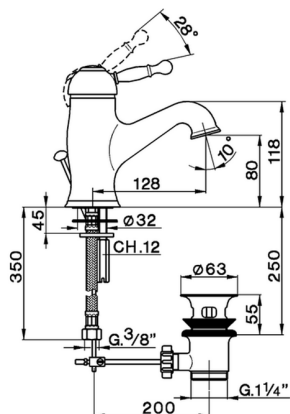

Miscelatore monocomando lavabo ARCANA ROYAL_AY000510

MODELLO **AY000510**

Miscelatore monocomando lavabo, con scarico automatico 1"1/4, flex inox G.3/8"

FINITURE DISPONIBILI

-  **21** 21 Cromo
-  **24** 24 Oro
-  **26** 26 Vecchio Rame
-  **27** 27 Vecchio Bronzo
-  **2A** 2A Nichel Satinato Spazzolato
-  **74** 74 Cromo/Oro

CARATTERISTICHE

Ricambio Cartuccia **ZZ92909000**

Cartuccia Monocomando 43 mm

Miscelatore monocomando lavabo ARCANA ROYAL_AY000510

cisal

AY 00051

- Monocomando lavabo
- Single lever wash basin mixerr
- Einhand-Waschtischbatterie
- Mitigeur lavabo

bar	PORTATA BOCCA DI EROGAZIONE * SPOUT FLOW RATE DURCHFLOß WANNENEINLAUF DEBIT BEC DEVERSEUR l/min.
0.5	6
1	8
2	11.5
3	13.5
4	15.5
5	17.5

* con resistenza silenziosa della classe di portata A (15 l/min. a 3 bar)
with hydraulic resistance of flow rate class A (15 l/min. at 3 bar)
mit geräuscharmen Widerstand der Durchflussklasse A (15 l/min. bei 3 bar)
avec aérateur classe A (15 l/min. à 3 bar)