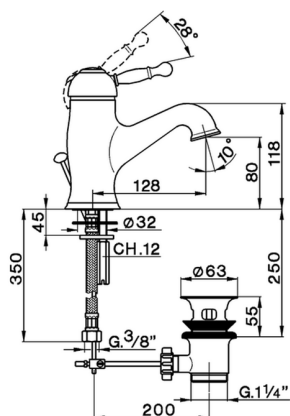

Miscelatore monocomando lavabo ARCANA ROYAL_AY000510

MODELLO **AY000510**

Miscelatore monocomando lavabo, con scarico automatico 1"1/4, flex inox G.3/8"

FINITURE DISPONIBILI

-  **21** 21 Cromo
-  **24** 24 Oro
-  **26** 26 Vecchio Rame
-  **27** 27 Vecchio Bronzo
-  **2A** 2A Nichel Satinato Spazzolato
-  **74** 74 Cromo/Oro

CARATTERISTICHE

Ricambio Cartuccia **ZZ92909000**

Cartuccia Monocomando 43 mm