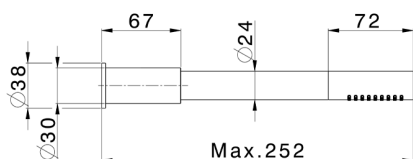

FINITURE DISPONIBILI

**D1** D1 Inox Spazzolato

CARATTERISTICHE

Ricambio Cartuccia **ZZ9B871000**

**Cartuccia Monocomando progressiva 40 mm**

2026-06-21