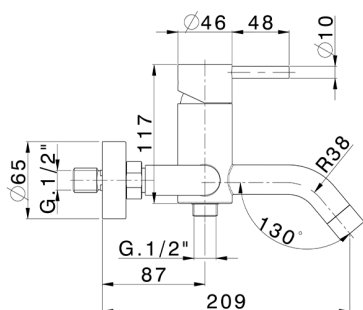

Miscelatore progressivo vasca completo XION_XI000121

MODELLO **XI000121**

Miscelatore progressivo vasca completo, con deviatore, supporto doccetta snodato murale, doccetta monogetto minimalista D.22 mm in INOX, flex inox 150 cm, Inox AISI 304

FINITURE DISPONIBILI

D1 D1 Inox Spazzolato

CARATTERISTICHE

Ricambio Cartuccia **ZZ9B871000**

Cartuccia Monocomando progressiva 40 mm

2026-06-21