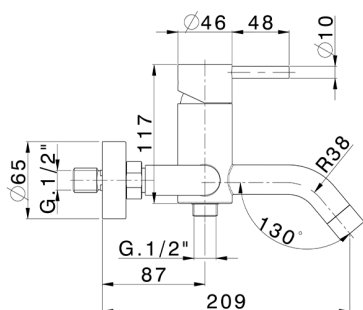

FINITURE DISPONIBILI

D1 D1 Inox Spazzolato

CARATTERISTICHE

Ricambio Cartuccia **ZZ9B871000**

Cartuccia Monocomando progressiva 40 mm

2026-05-07