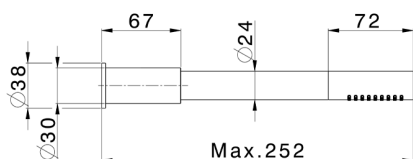

FINITURE DISPONIBILI

D1 D1 Inox Spazzolato

CARATTERISTICHE

Ricambio Cartuccia **ZZ9B871000**

Cartuccia Monocomando progressiva 40 mm

2026-05-07