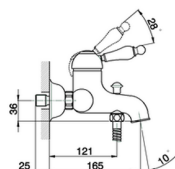

Miscelatore monocomando vasca completo ARCANA EMPRESS_EM000120

MODELLO **EM000120**

Miscelatore monocomando vasca completo, supporto doccia snodato murale, doccia monogetto, flex Ottone 150 cm

FINITURE DISPONIBILI

- 
21 21 Cromo
- 
24 24 Oro
- 
26 26 Vecchio Rame
- 
27 27 Vecchio Bronzo
- 
2A 2A Nichel Satinato Spazzolato
- 
74 74 Cromo/Oro

CARATTERISTICHE

Ricambio Cartuccia **ZZ92909000**

Cartuccia Monocomando 43 mm