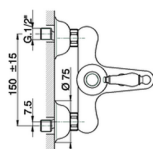

Miscelatore monocomando vasca completo ARCANA EMPRESS_EM000120

MODELLO **EM000120**

Miscelatore monocomando vasca completo, supporto doccia snodato murale, doccia monogetto, flex Ottone 150 cm

FINITURE DISPONIBILI

- 
21 21 Cromo
- 
24 24 Oro
- 
26 26 Vecchio Rame
- 
27 27 Vecchio Bronzo
- 
2A 2A Nichel Satinato Spazzolato
- 
74 74 Cromo/Oro

CARATTERISTICHE

Ricambio Cartuccia **ZZ92909000**

Cartuccia Monocomando 43 mm