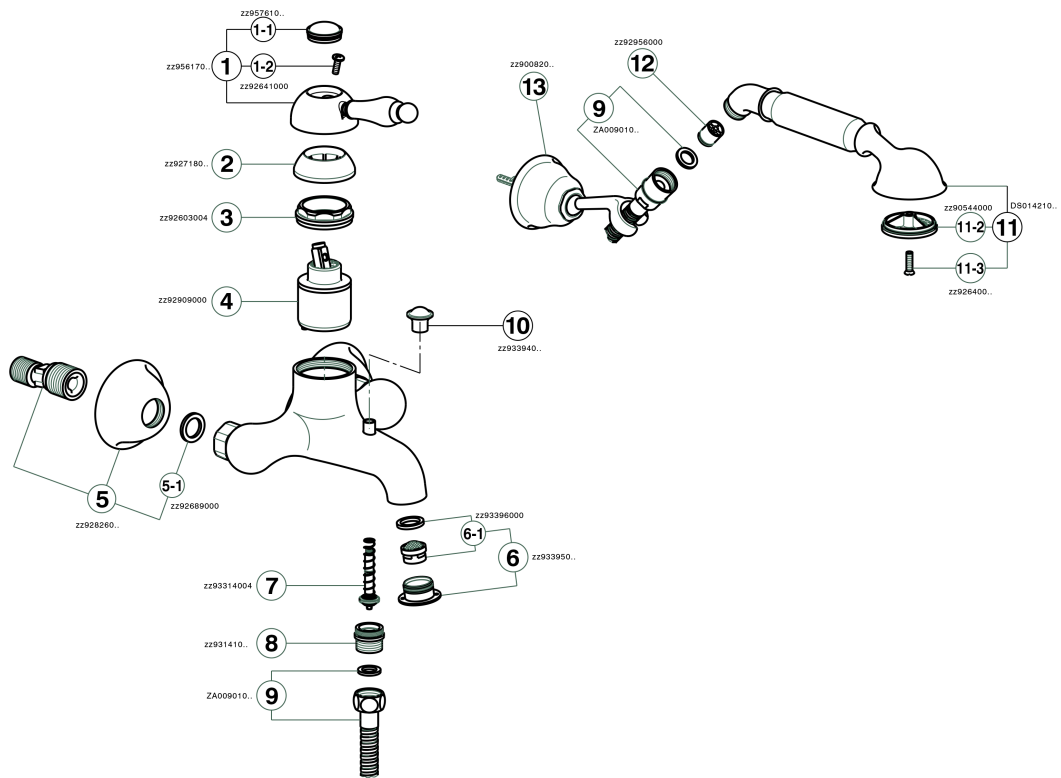

Miscelatore monocomando vasca completo ARCANA EMPRESS_EM000120

MODELLO **EM000120**

Miscelatore monocomando vasca completo, supporto doccia snodato murale, doccia monogetto, flex Ottone 150 cm

FINITURE DISPONIBILI

- 
21 21 Cromo
- 
24 24 Oro
- 
26 26 Vecchio Rame
- 
27 27 Vecchio Bronzo
- 
2A 2A Nichel Satinato Spazzolato
- 
74 74 Cromo/Oro

CARATTERISTICHE

Ricambio Cartuccia **ZZ92909000**

Cartuccia Monocomando 43 mm

Miscelatore monocomando vasca completo ARCANA EMPRESS_EM000120

EM000120

<https://www.cisal.it/miscelatore-monocomando-vasca-completo-arcana-empress-em000120>

2026-04-14