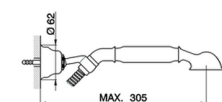

Miscelatore monocomando vasca completo ARCANA EMPRESS_EM000120

MODELLO **EM000120**

Miscelatore monocomando vasca completo, supporto doccia snodato murale, doccia monogetto, flex Ottone 150 cm

FINITURE DISPONIBILI

- 
21 21 Cromo
- 
24 24 Oro
- 
26 26 Vecchio Rame
- 
27 27 Vecchio Bronzo
- 
2A 2A Nichel Satinato Spazzolato
- 
74 74 Cromo/Oro

CARATTERISTICHE

Ricambio Cartuccia **ZZ92909000**

Cartuccia Monocomando 43 mm