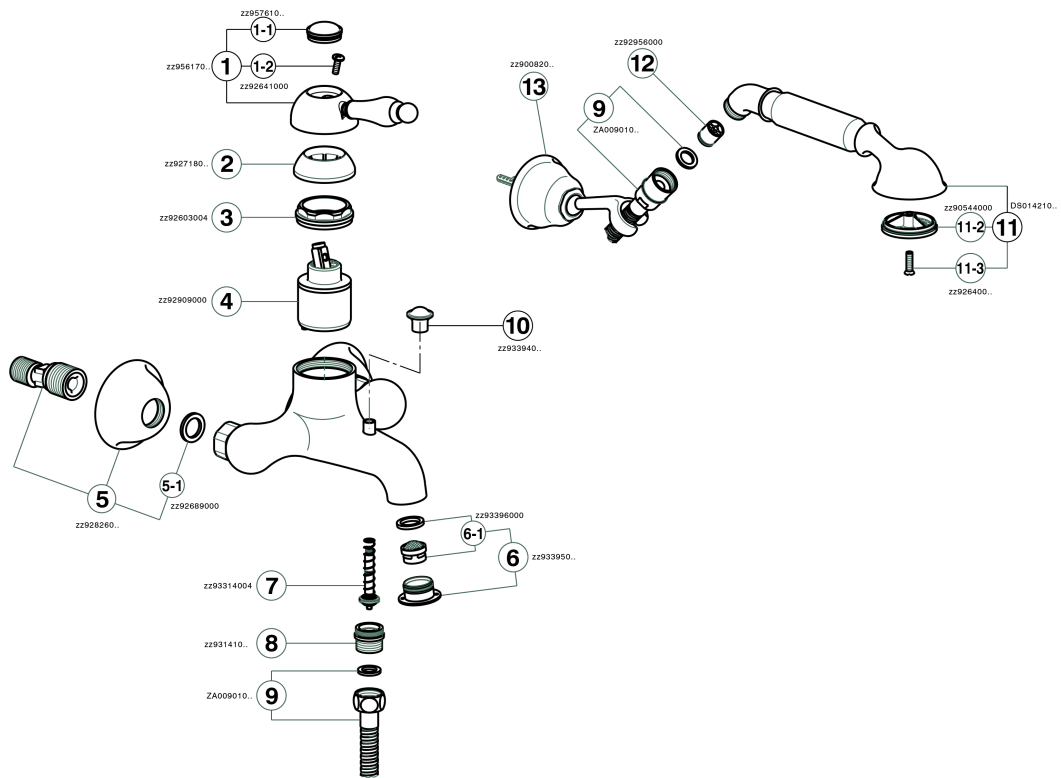

Miscelatore monocomando vasca completo ARCANA EMPRESS_EM000120

EM000120

<https://www.cisal.it/miscelatore-monocomando-vasca-completo-arcana-empress-em000120>

2026-05-30