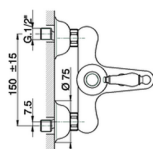

Miscelatore monocomando vasca completo ARCANA EMPRESS_EM000120

MODELLO **EM000120**

Miscelatore monocomando vasca completo, supporto doccia snodato murale, doccia monogetto, flex Ottone 150 cm

FINITURE DISPONIBILI

-  **21** 21 Cromo
-  **24** 24 Oro
-  **26** 26 Vecchio Rame
-  **27** 27 Vecchio Bronzo
-  **2A** 2A Nichel Satinato Spazzolato
-  **74** 74 Cromo/Oro

CARATTERISTICHE

Ricambio Cartuccia **ZZ92909000**