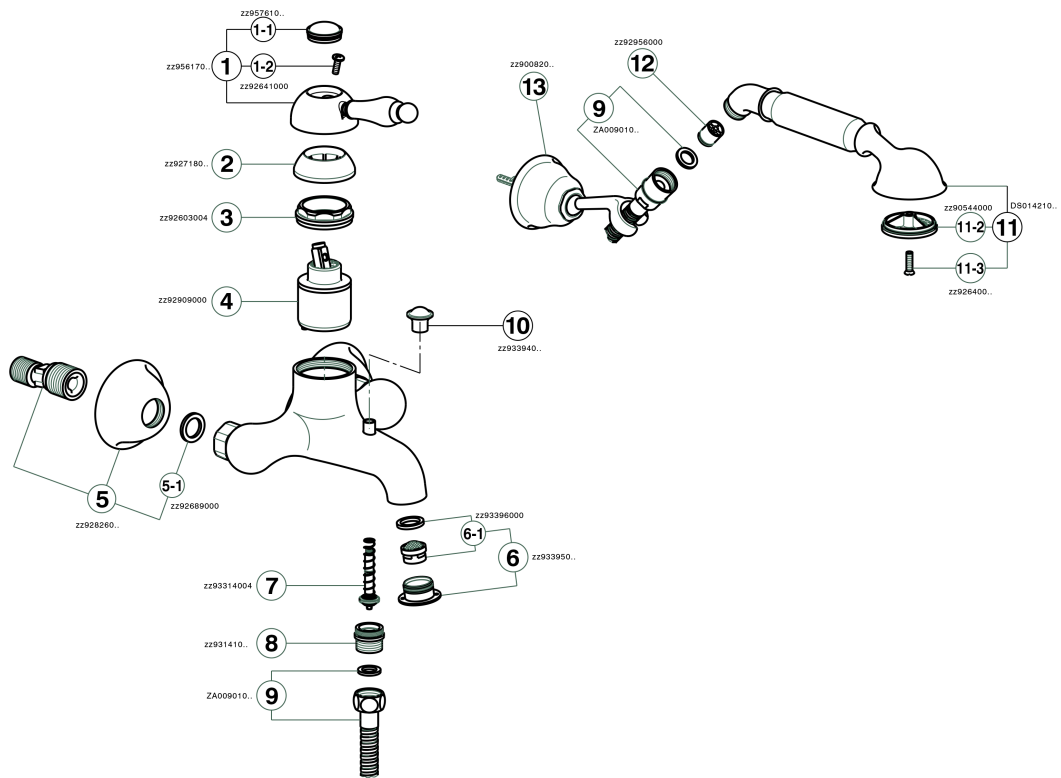

Miscelatore monocomando vasca completo ARCANA EMPRESS_EM000120

MODELLO **EM000120**

Miscelatore monocomando vasca completo, supporto doccia snodato murale, doccia monogetto, flex Ottone 150 cm

FINITURE DISPONIBILI

-  **21** 21 Cromo
-  **24** 24 Oro
-  **26** 26 Vecchio Rame
-  **27** 27 Vecchio Bronzo
-  **2A** 2A Nichel Satinato Spazzolato
-  **74** 74 Cromo/Oro

CARATTERISTICHE

Ricambio Cartuccia **ZZ92909000**

Cartuccia Monocomando 43 mm

Miscelatore monocomando vasca completo ARCANA EMPRESS_EM000120

EM000120

<https://www.cisal.it/miscelatore-monocomando-vasca-completo-arcana-empress-em000120>

2026-04-14