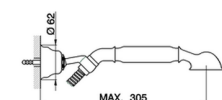

Miscelatore monocomando vasca completo ARCANA EMPRESS_EM000120

MODELLO **EM000120**

Miscelatore monocomando vasca completo, supporto doccia snodato murale, doccia monogetto, flex Ottone 150 cm

FINITURE DISPONIBILI

-  **21** 21 Cromo
-  **24** 24 Oro
-  **26** 26 Vecchio Rame
-  **27** 27 Vecchio Bronzo
-  **2A** 2A Nichel Satinato Spazzolato
-  **74** 74 Cromo/Oro

CARATTERISTICHE

Ricambio Cartuccia **ZZ92909000**