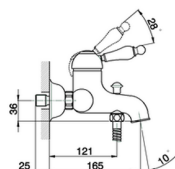

Miscelatore monocomando vasca completo ARCANA EMPRESS_EM000120

MODELLO **EM000120**

Miscelatore monocomando vasca completo, supporto doccia snodato murale, doccia monogetto, flex Ottone 150 cm

FINITURE DISPONIBILI

-  **21** 21 Cromo
-  **24** 24 Oro
-  **26** 26 Vecchio Rame
-  **27** 27 Vecchio Bronzo
-  **2A** 2A Nichel Satinato Spazzolato
-  **74** 74 Cromo/Oro

CARATTERISTICHE

Ricambio Cartuccia **ZZ92909000**