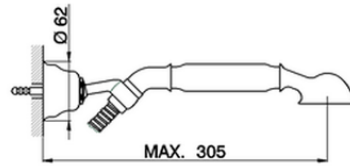

Miscelatore monocomando vasca completo ARCANA EMPRESS_EM000120

EM000120

<https://www.cisal.it/miscelatore-monocomando-vasca-completo-arcana-empress-em000120>

2026-04-14