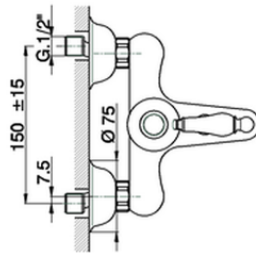

Miscelatore monocomando vasca completo ARCANA EMPRESS_EM000120

EM000120

<https://www.cisal.it/miscelatore-monocomando-vasca-completo-arcana-empress-em000120>

2026-04-14