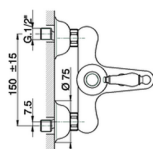

Miscelatore monocomando vasca completo ARCANA EMPRESS_EM000120

MODELLO **EM000120**

Miscelatore monocomando vasca completo, supporto doccia snodato murale, doccia monogetto, flex Ottone 150 cm

FINITURE DISPONIBILI

-  **21** 21 Cromo
-  **24** 24 Oro
-  **26** 26 Vecchio Rame
-  **27** 27 Vecchio Bronzo
-  **2A** 2A Nichel Satinato Spazzolato
-  **74** 74 Cromo/Oro

CARATTERISTICHE

Ricambio Cartuccia **ZZ92909000**

Cartuccia Monocomando 43 mm