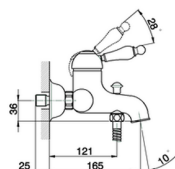

Miscelatore monocomando vasca completo ARCANA EMPRESS_EM000120

MODELLO **EM000120**

Miscelatore monocomando vasca completo, supporto doccia snodato murale, doccia monogetto, flex Ottone 150 cm

FINITURE DISPONIBILI

-  **21** 21 Cromo
-  **24** 24 Oro
-  **26** 26 Vecchio Rame
-  **27** 27 Vecchio Bronzo
-  **2A** 2A Nichel Satinato Spazzolato
-  **74** 74 Cromo/Oro

CARATTERISTICHE

Ricambio Cartuccia **ZZ92909000**

Cartuccia Monocomando 43 mm