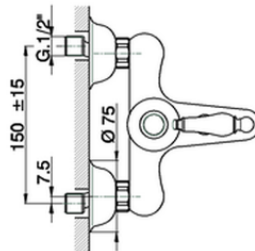

Miscelatore monocomando vasca completo ARCANA EMPRESS_EM000120

EM000120

<https://www.cisal.it/miscelatore-monocomando-vasca-completo-arcana-empress-em000120>

2026-05-30