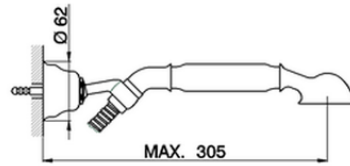

Miscelatore monocomando vasca completo ARCANA EMPRESS_EM000120

EM000120

<https://www.cisal.it/miscelatore-monocomando-vasca-completo-arcana-empress-em000120>

2026-05-30