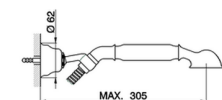

Miscelatore monocomando vasca completo ARCANA EMPRESS_EM000120

MODELLO **EM000120**

Miscelatore monocomando vasca completo, supporto doccia snodato murale, doccia monogetto, flex Ottone 150 cm

FINITURE DISPONIBILI

-  **21** 21 Cromo
-  **24** 24 Oro
-  **26** 26 Vecchio Rame
-  **27** 27 Vecchio Bronzo
-  **2A** 2A Nichel Satinato Spazzolato
-  **74** 74 Cromo/Oro

CARATTERISTICHE

Ricambio Cartuccia **ZZ92909000**