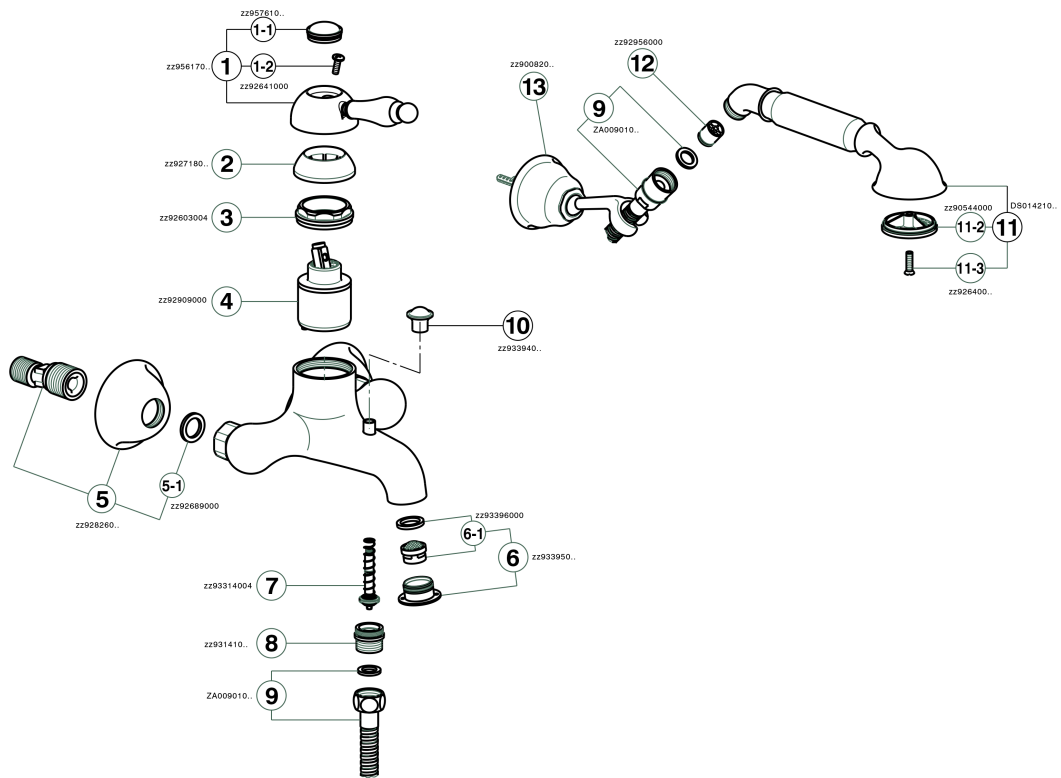

Miscelatore monocomando vasca completo ARCANA EMPRESS_EM000120

MODELLO **EM000120**

Miscelatore monocomando vasca completo, supporto doccia snodato murale, doccia monogetto, flex Ottone 150 cm

FINITURE DISPONIBILI

-  **21** 21 Cromo
-  **24** 24 Oro
-  **26** 26 Vecchio Rame
-  **27** 27 Vecchio Bronzo
-  **2A** 2A Nichel Satinato Spazzolato
-  **74** 74 Cromo/Oro

CARATTERISTICHE

Ricambio Cartuccia **ZZ92909000**

Cartuccia Monocomando 43 mm

Miscelatore monocomando vasca completo ARCANA EMPRESS_EM000120

EM000120

<https://www.cisal.it/miscelatore-monocomando-vasca-completo-arcana-empress-em000120>

2026-06-13