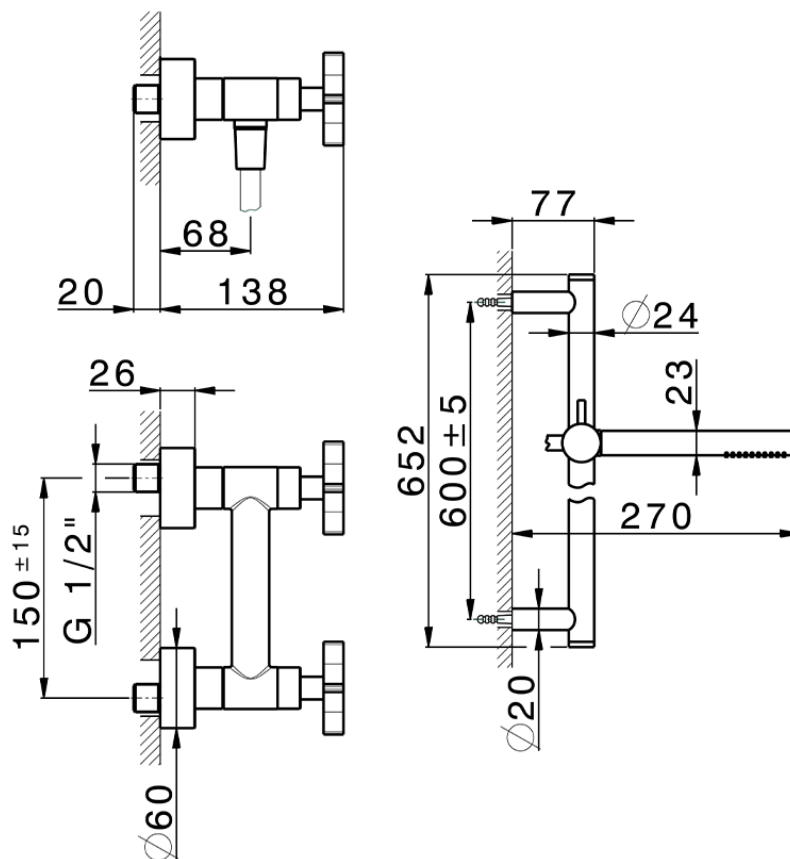

## Miscelatore doccia completo GRACE\_GS000460

GS000460

<https://www.cisal.it/miscelatore-doccia-completo-grace-gs000460>

2025-12-14