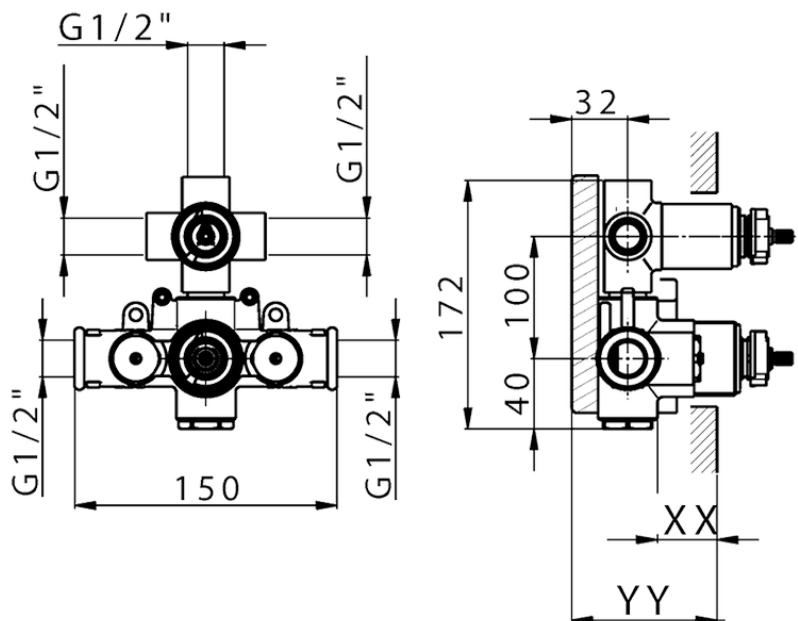

Parte esterna termostatico doccia incasso 3 uscite CHERIE_CF019200

CF019200

<https://www.cisal.it/parte-esterna-termostatico-doccia-incasso-3-uscite-cherie-cf019200>

Piastra/Plate/Plaque/Platte/Placa

2-3mm: XX 25-40 YY 76-91

10mm: XX 21-34 YY 70-83

ZA019200

<https://www.cisal.it/parte-incasso-termostatico-doccia-3-uscite-incasso-za019200>

2026-04-28