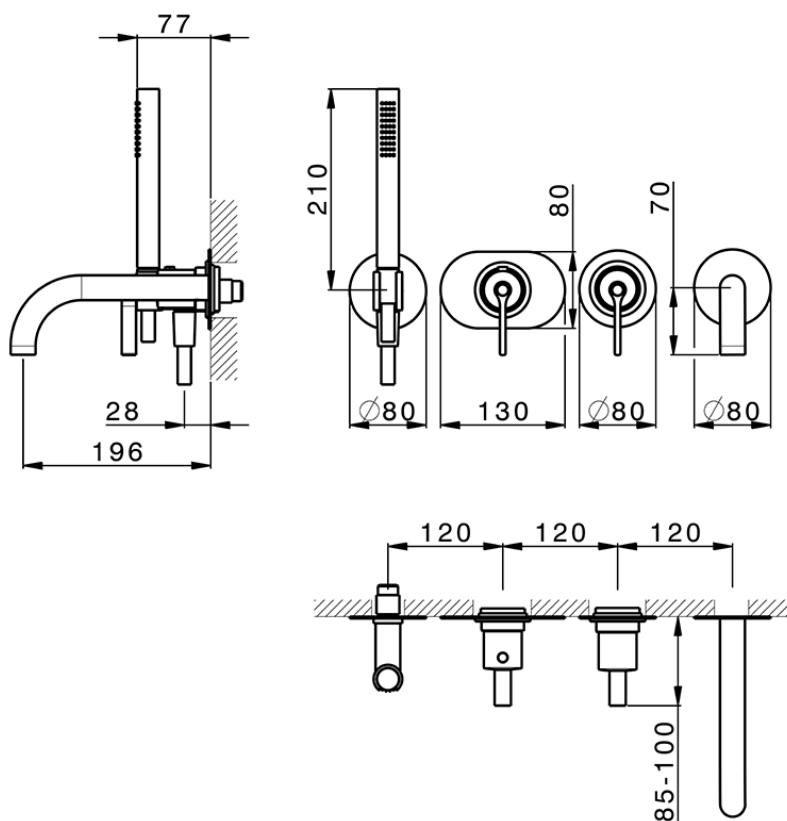

## Parte esterna termostatico vasca incasso 2 uscite GRACE\_GL019441

GL019441

<https://www.cisal.it/parte-esterna-termostatico-vasca-incasso-2-uscite-grace-gl019441>

ZA019440

<https://www.cisal.it/parte-incasso-termostatico-vasca-2-uscite-incasso-za019440>