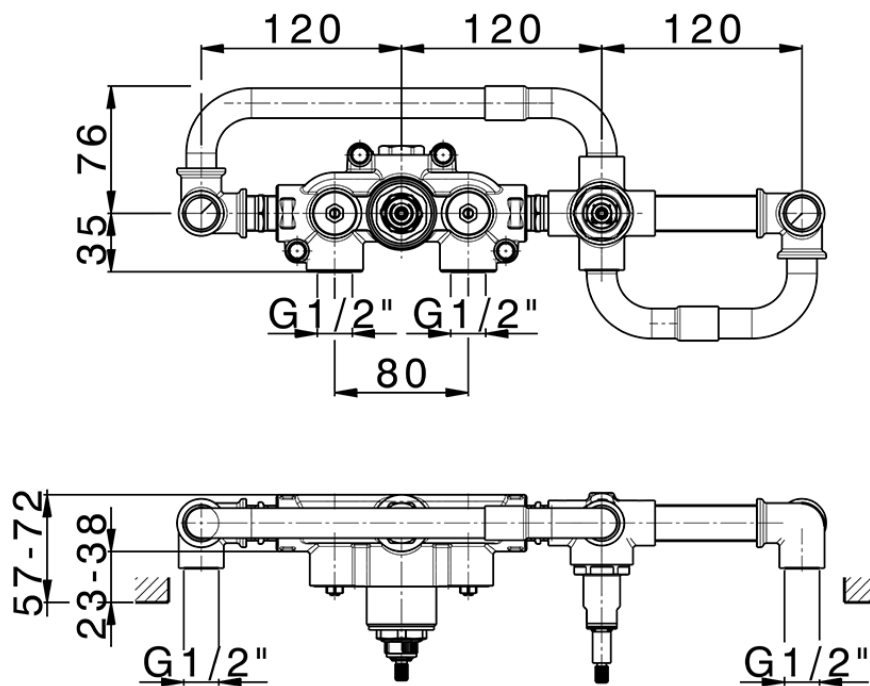

## Parte esterna termostatico vasca incasso 2 uscite GRACE\_GL019441

GL019441

<https://www.cisal.it/parte-esterna-termostatico-vasca-incasso-2-uscite-grace-gl019441>

ZA019440

<https://www.cisal.it/parte-incasso-termostatico-vasca-2-uscite-incasso-za019440>