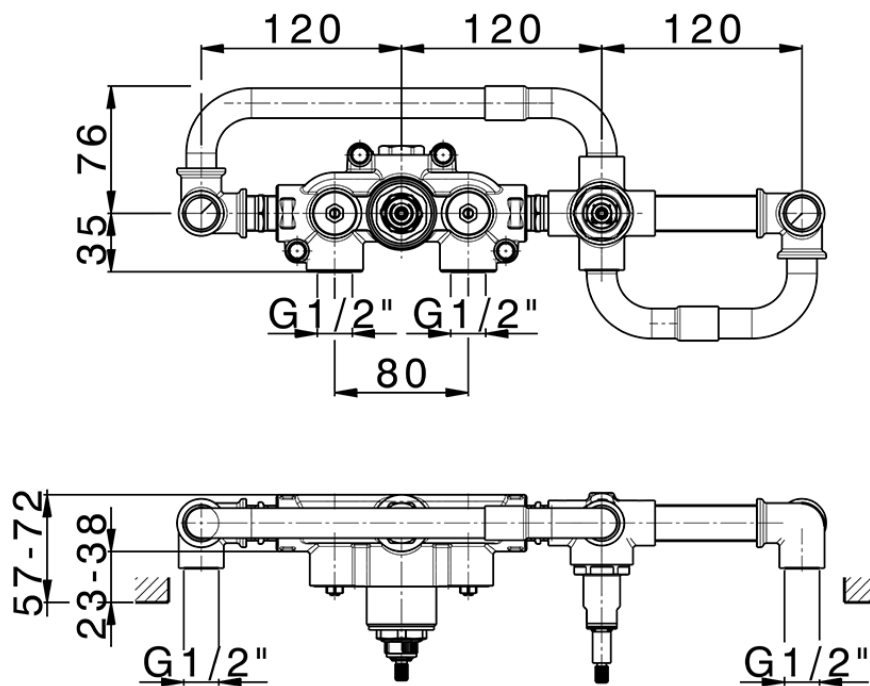

Parte esterna termostatico vasca incasso 2 uscite GRACE_GL019441

GL019441

<https://www.cisal.it/parte-esterna-termostatico-vasca-incasso-2-uscite-grace-gl019441>

ZA019440

<https://www.cisal.it/parte-incasso-termostatico-vasca-2-uscite-incasso-za019440>