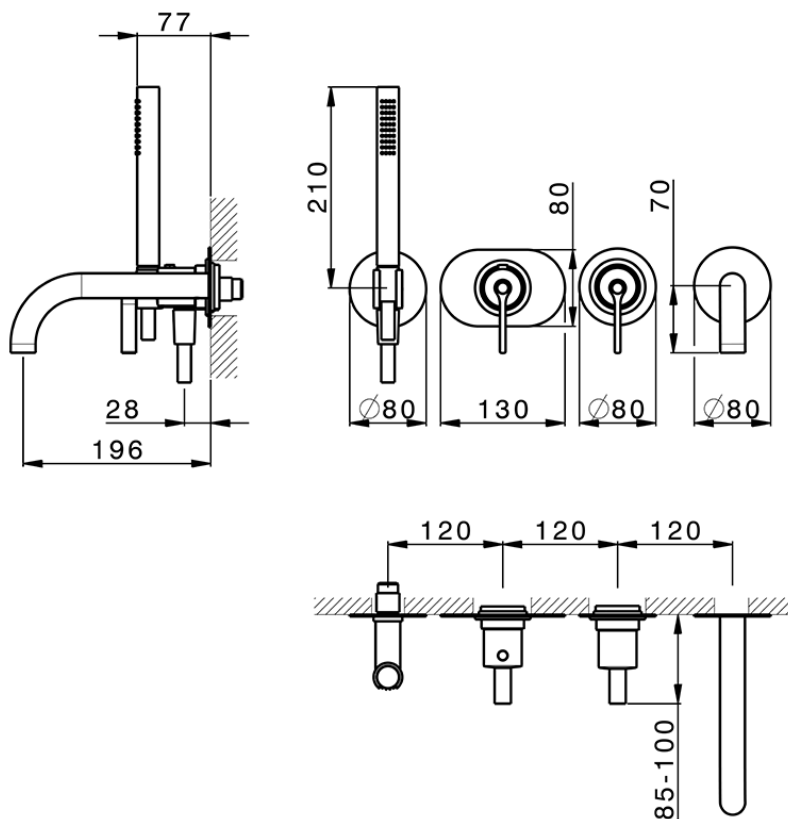

Parte esterna termostatico vasca incasso 2 uscite GRACE_GL019441

GL019441

<https://www.cisal.it/parte-esterna-termostatico-vasca-incasso-2-uscite-grace-gl019441>

ZA019440

<https://www.cisal.it/parte-incasso-termostatico-vasca-2-uscite-incasso-za019440>