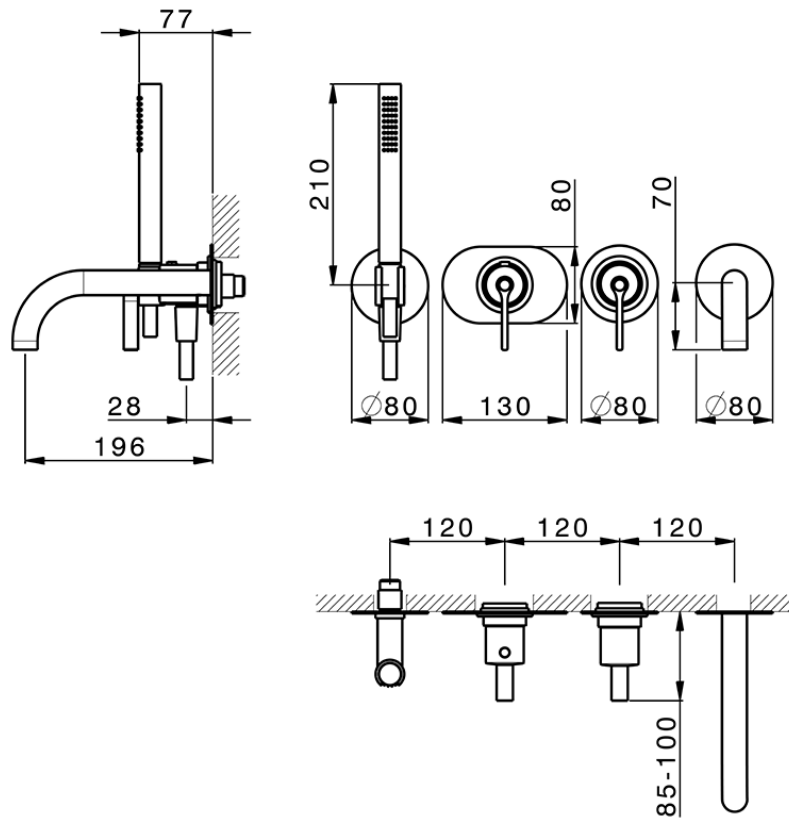

Parte esterna termostatico vasca incasso 2 uscite GRACE_GL019441

GL019441

<https://www.cisal.it/parte-esterna-termostatico-vasca-incasso-2-uscite-grace-gl019441>

ZA019440

<https://www.cisal.it/parte-incasso-termostatico-vasca-2-uscite-incasso-za019440>