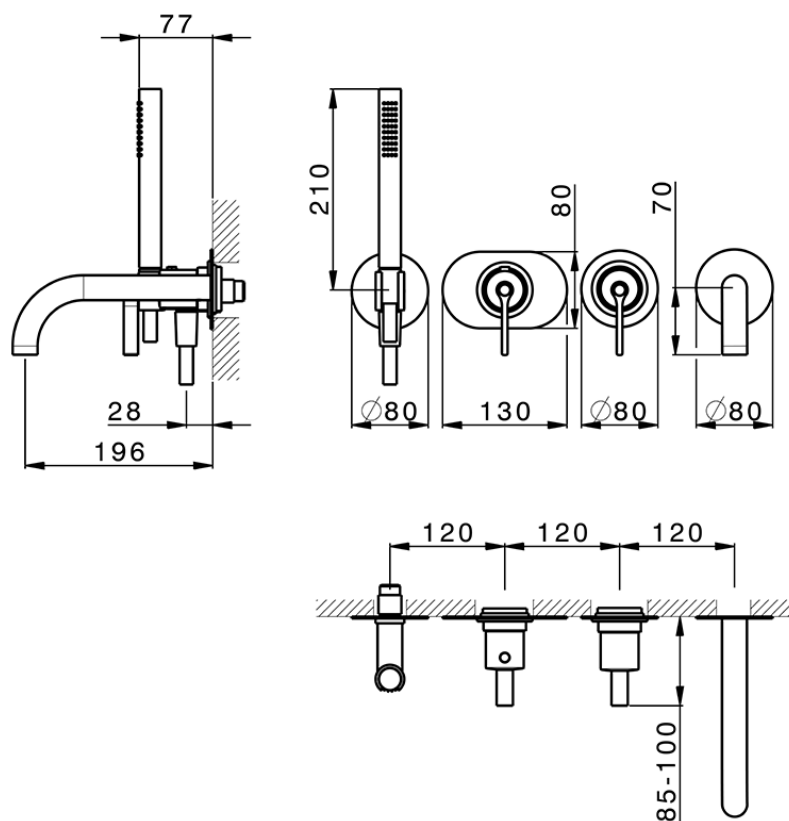

## Parte esterna termostatico vasca incasso 2 uscite GRACE\_GL019441

GL019441

<https://www.cisal.it/parte-esterna-termostatico-vasca-incasso-2-uscite-grace-gl019441>

ZA019440

<https://www.cisal.it/parte-incasso-termostatico-vasca-2-uscite-incasso-za019440>