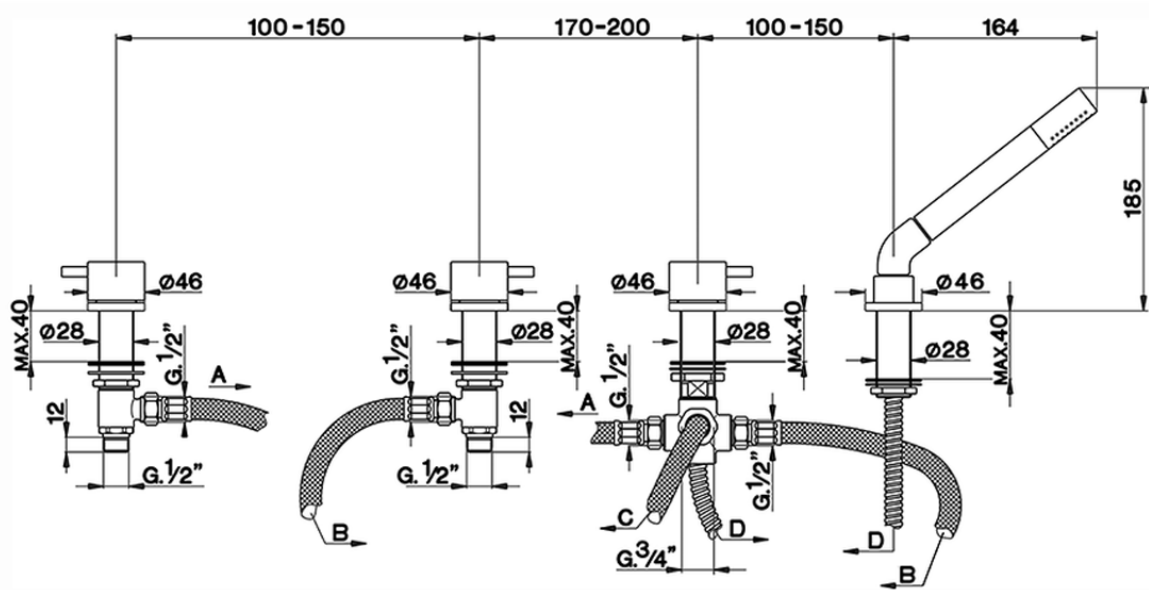

Miscelatore bordo vasca 4 fori NUOVA LESS_LN000290

LN000290

<https://www.cisal.it/miscelatore-bordo-vasca-4-fori-nuova-less-ln000290>

2026-07-04