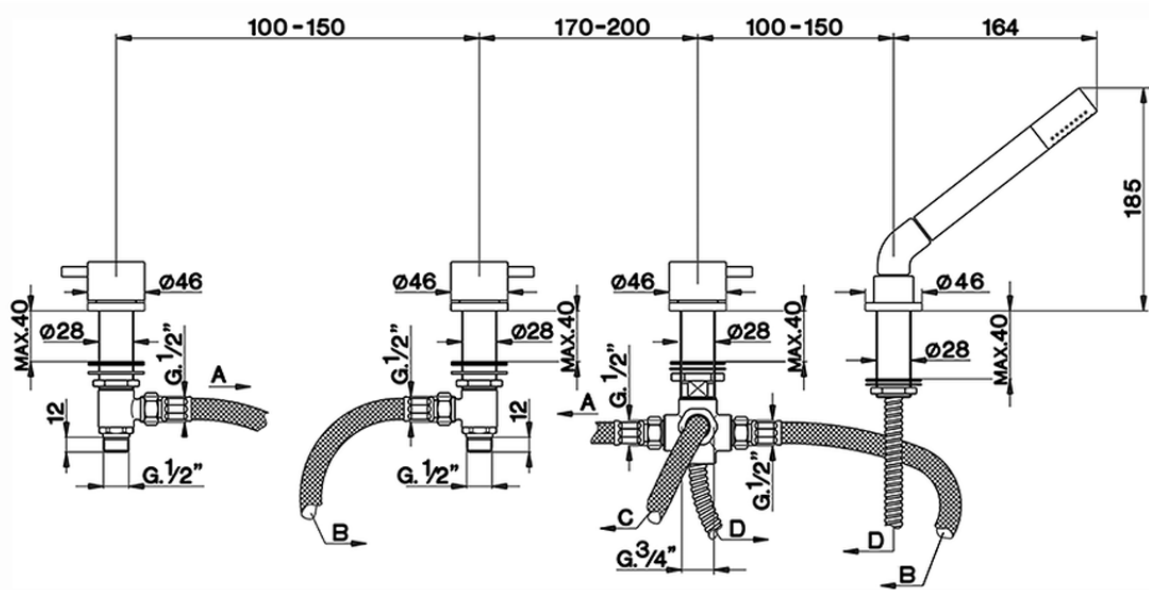

Miscelatore bordo vasca 4 fori NUOVA LESS_LN000290

LN000290

<https://www.cisal.it/miscelatore-bordo-vasca-4-fori-nuova-less-ln000290>

2026-05-20