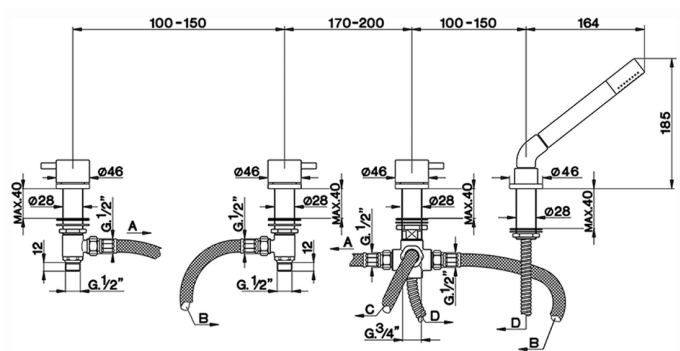

Miscelatore bordo vasca 4 fori NUOVA LESS_LN000290

MODELLO **LN000290**

Miscelatore bordo vasca 4 fori,deviatore automatico,doccetta monogetto minimale in Ottone,flex Ottone 175 cm

FINITURE DISPONIBILI

-  **21** 21 Cromo
-  **2F** 2F Nichel Spazzolato
-  **40** 40 Nero Opaco
-  **4Q** 4Q Bianco Opaco