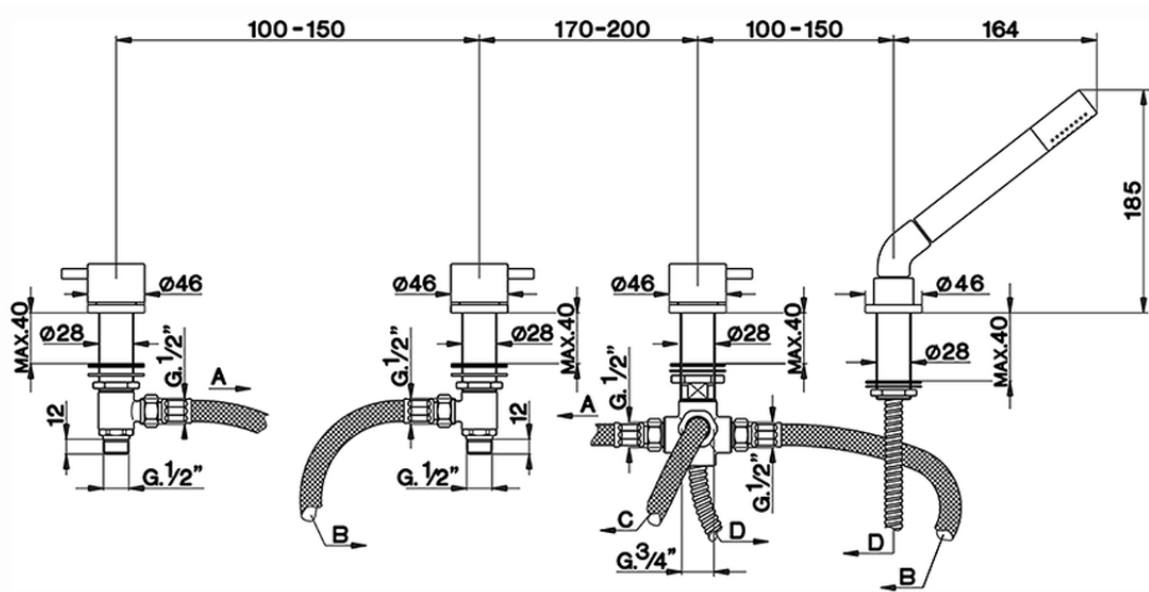

Miscelatore bordo vasca 4 fori NUOVA LESS_LN000290

LN000290

<https://www.cisal.it/miscelatore-bordo-vasca-4-fori-nuova-less-ln000290>

2026-05-20