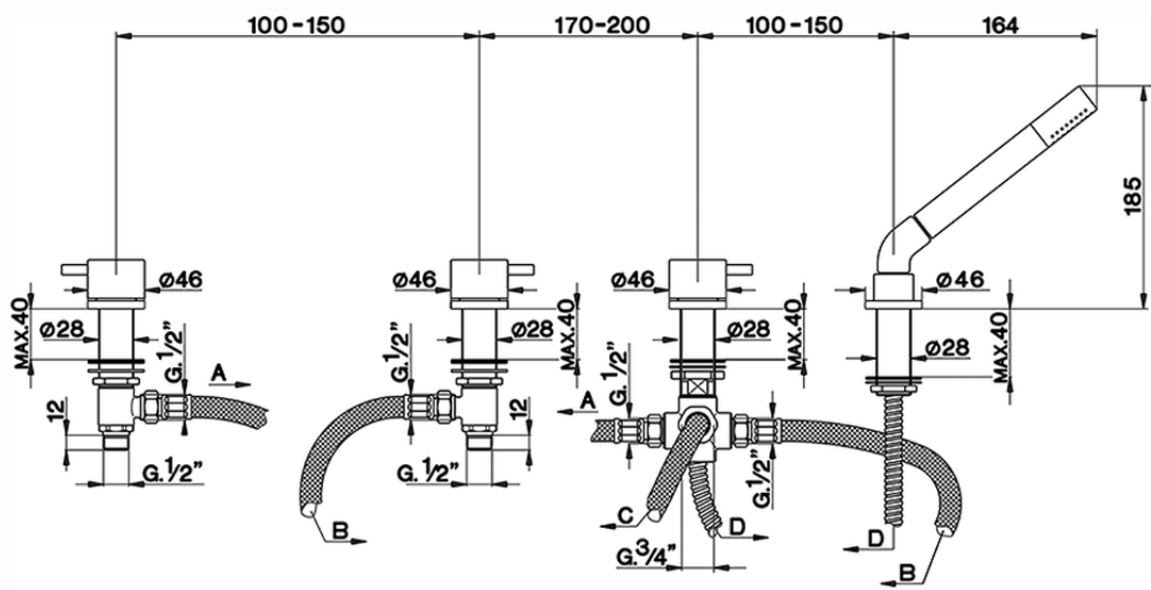

Miscelatore bordo vasca 4 fori NUOVA LESS_LN000290

LN000290

<https://www.cisal.it/miscelatore-bordo-vasca-4-fori-nuova-less-ln000290>

2026-07-04