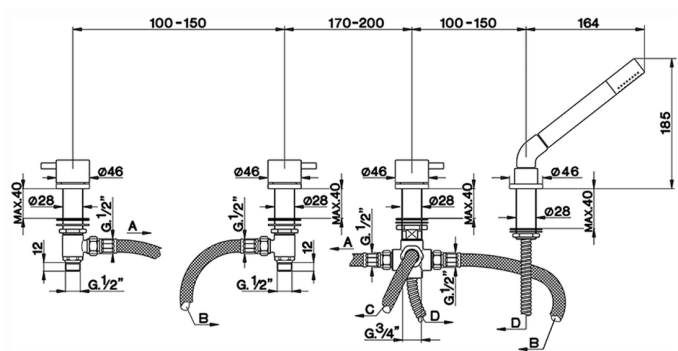

Miscelatore bordo vasca 4 fori NUOVA LESS_LN000290

MODELLO **LN000290**

Miscelatore bordo vasca 4 fori,deviatore automatico,doccetta monogetto minimale in Ottone,flex Ottone 175 cm

FINITURE DISPONIBILI

-  **21** 21 Cromo
-  **2F** 2F Nichel Spazzolato
-  **40** 40 Nero Opaco
-  **4Q** 4Q Bianco Opaco