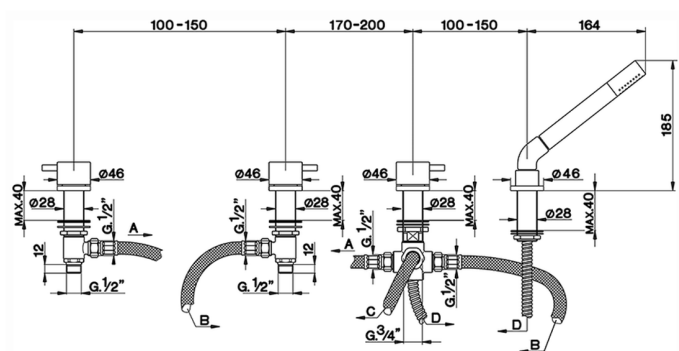

Miscelatore bordo vasca 4 fori NUOVA LESS_LN000290

MODELLO **LN000290**

Miscelatore bordo vasca 4 fori,deviatore automatico,doccetta monogetto minimale in Ottone,flex Ottone 175 cm

FINITURE DISPONIBILI

-  **21** 21 Cromo
-  **2F** 2F Nichel Spazzolato
-  **40** 40 Nero Opaco
-  **4Q** 4Q Bianco Opaco