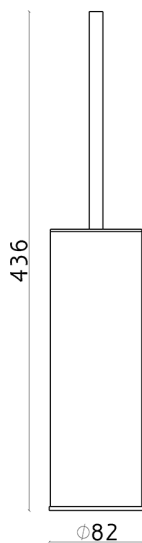

## Porta scopino XION\_XI090651

MODELLO **XI090651**

Porta scopino, in acciaio satinato, Inox AISI 304

FINITURE DISPONIBILI

**D1** D1 Inox Spazzolato

CARATTERISTICHE

2026-06-15