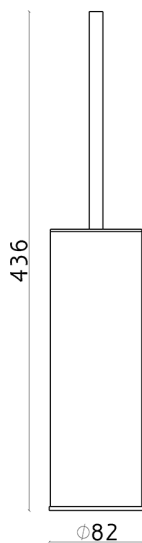

## Porta scopino XION\_XI090651

MODELLO **XI090651**

Porta scopino, in acciaio satinato, Inox AISI 304

FINITURE DISPONIBILI

**D1** D1 Inox Spazzolato

CARATTERISTICHE

2026-05-01