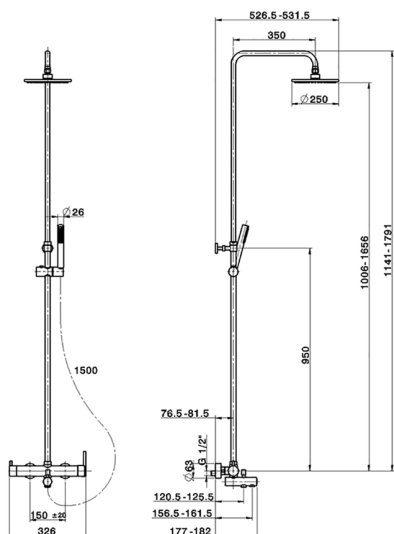

## Colonna vasca monocomando 3 funzioni COLONNE DOCCIA\_CY004121

MODELLO **CY004121**

Colonna vasca monocomando 3 funzioni,deviastop 2 uscite,colonna telescopica,supporto doccetta scorrevole,doccetta monogetto minimalista in ABS D.26 mm,soffione tondo D.200 mm sp.8 mm in OTTONE,flessibile liscio SILVERFLEX 150 cm

FINITURE DISPONIBILI

**21** 21 Cromo

CARATTERISTICHE

Ricambio Cartuccia **ZZ95409000**

**Cartuccia Monocomando 35 mm**

### EcoStop

Con il Dispositivo EcoStop l'apertura dell'acqua avviene con un punto duro al 50% circa della portata. Un fermo a metà apertura, da vincere con una leggera forza solo e soltanto quando ci sia una reale necessità di richiesta d'acqua alla massima portata. Ciò permette di consumare fino al 50% in meno di acqua.