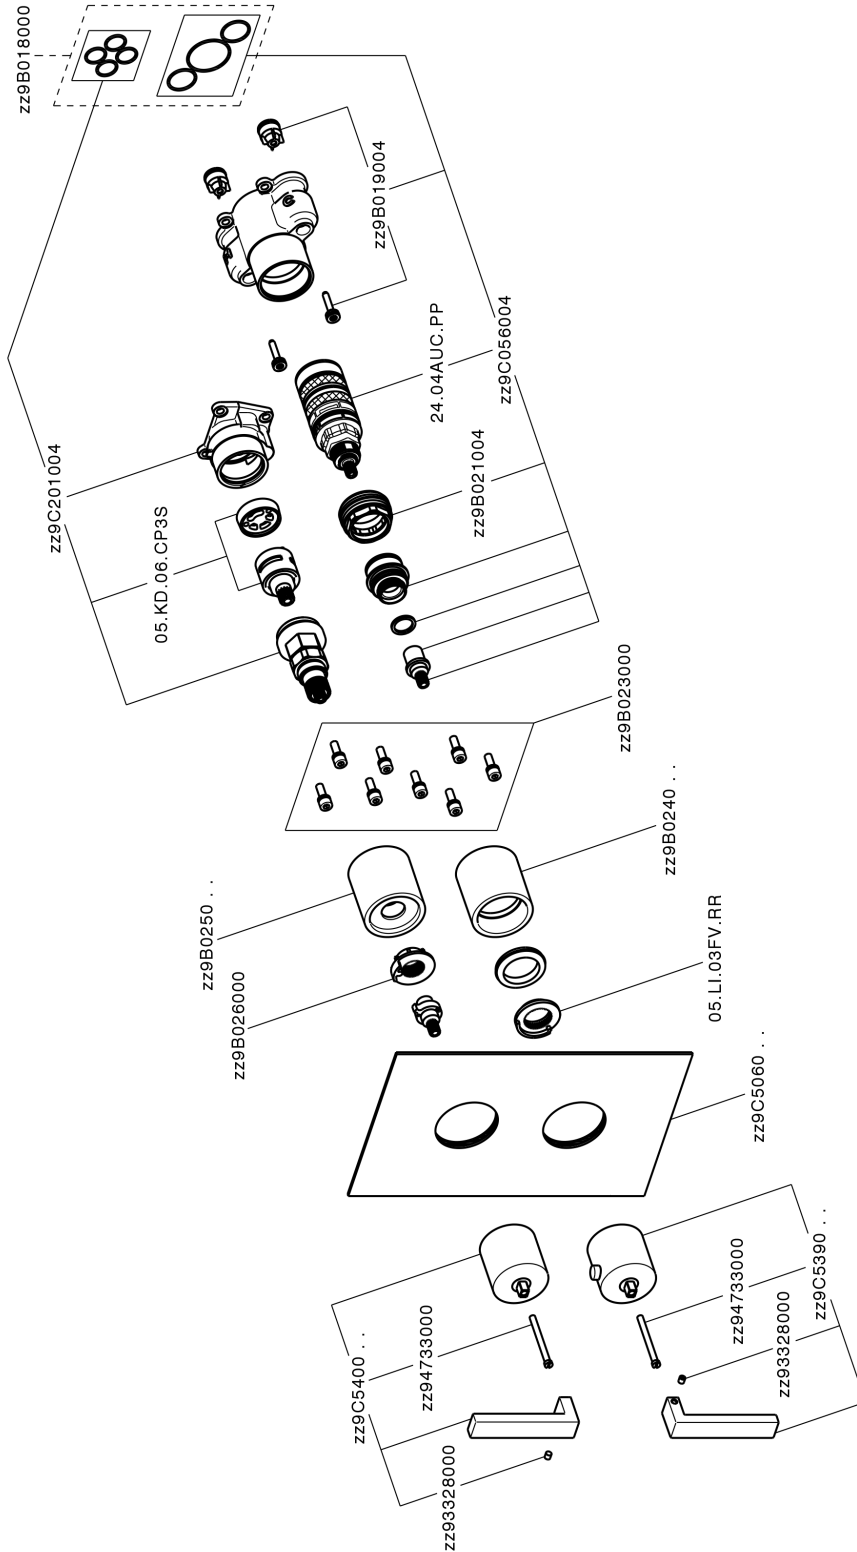

Completo Termostatico per One-Box WAVE_WA0BT030

MODELLO **WA0BT030**

Completo Termostatico per One-Box, con devia stop 1-2-3 uscite, profondità minima di installazione 67 mm, senza parte incasso, per art. ZA00B030-ZA00B031

FINITURE DISPONIBILI

-  **21** 21 Cromo
-  **2F** 2F Nichel Spazzolato
-  **2Q** 2Q Black Titanium

CARATTERISTICHE

Ricambio Cartuccia **24.04A.PP**
Cartuccia Termostatica Plus P 8X20
 Installazione **Incasso**
 Parti Incasso necessarie **ZA00B031**
ZA00B030

DeviaStop

La tecnologia Devia Stop di Cisal consente con un semplice movimento rotativo di gestire la portata dell'acqua e di scegliere la modalità d'erogazione (soffione, doccia a mano).

Termostatico

Il Termostatico Cisal è il tuo personale gestore dell'acqua che ti aiuta a gestire e controllare acqua ed energia senza sprechi.

Completo Termostatico per One-Box WAVE_WA0BT030

WA0BT030

<https://www.cisal.it/completo-termostatico-per-one-box-wave-wa0bt030>

One-Box Universale per incasso ONE BOX_ZA00B031

MODELLO **ZA00B031**

One-Box Universale per incasso, per termostatico o monocomando 1, 2 o 3 uscite, senza parte esterna, con silenziosi, con guarnizione per sigillatura