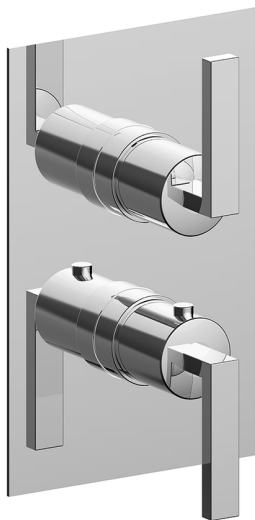

Completo Termostatico per One-Box WAVE_WA0BT030

MODELLO **WA0BT030**

Completo Termostatico per One-Box, con devia stop 1-2-3 uscite, profondità minima di installazione 67 mm, senza parte incasso, per art. ZA00B030-ZA00B031

FINITURE DISPONIBILI

-  **21** 21 Cromo
-  **2F** 2F Nichel Spazzolato
-  **2Q** 2Q Black Titanium

CARATTERISTICHE

Ricambio Cartuccia **24.04A.PP**
Cartuccia Termostatica Plus P 8X20
 Installazione **Incasso**
 Parti Incasso necessarie **ZA00B031**
ZA00B030

DeviaStop

La tecnologia Devia Stop di Cisal consente con un semplice movimento rotativo di gestire la portata dell'acqua e di scegliere la modalità d'erogazione (soffione, doccia a mano).

Termostatico

Il Termostatico Cisal è il tuo personale gestore dell'acqua che ti aiuta a gestire e controllare acqua ed energia senza sprechi.

Completo Termostatico per One-Box WAVE_WA0BT030

WA0BT030

<https://www.cisal.it/completo-termostatico-per-one-box-wave-wa0bt030>

One-Box Universale per incasso ONE BOX_ZA00B031

MODELLO **ZA00B031**

One-Box Universale per incasso, per termostatico o monocomando 1, 2 o 3 uscite, senza parte esterna, con silenziosi, con guarnizione per sigillatura