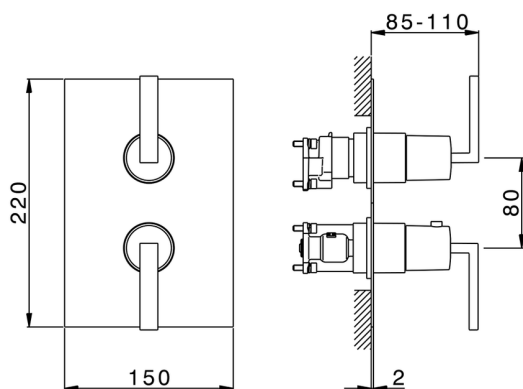

Completo Termostatico per One-Box WAVE_WA0BT030

MODELLO **WA0BT030**

Completo Termostatico per One-Box, con devia stop 1-2-3 uscite, profondità minima di installazione 67 mm, senza parte incasso, per art. ZA00B030-ZA00B031

FINITURE DISPONIBILI

-  **21** 21 Cromo
-  **2F** 2F Nichel Spazzolato
-  **2Q** 2Q Black Titanium

CARATTERISTICHE

Ricambio Cartuccia **24.04A.PP**
Cartuccia Termostatica Plus P 8X20
 Installazione **Incasso**
 Parti Incasso necessarie **ZA00B031**
ZA00B030