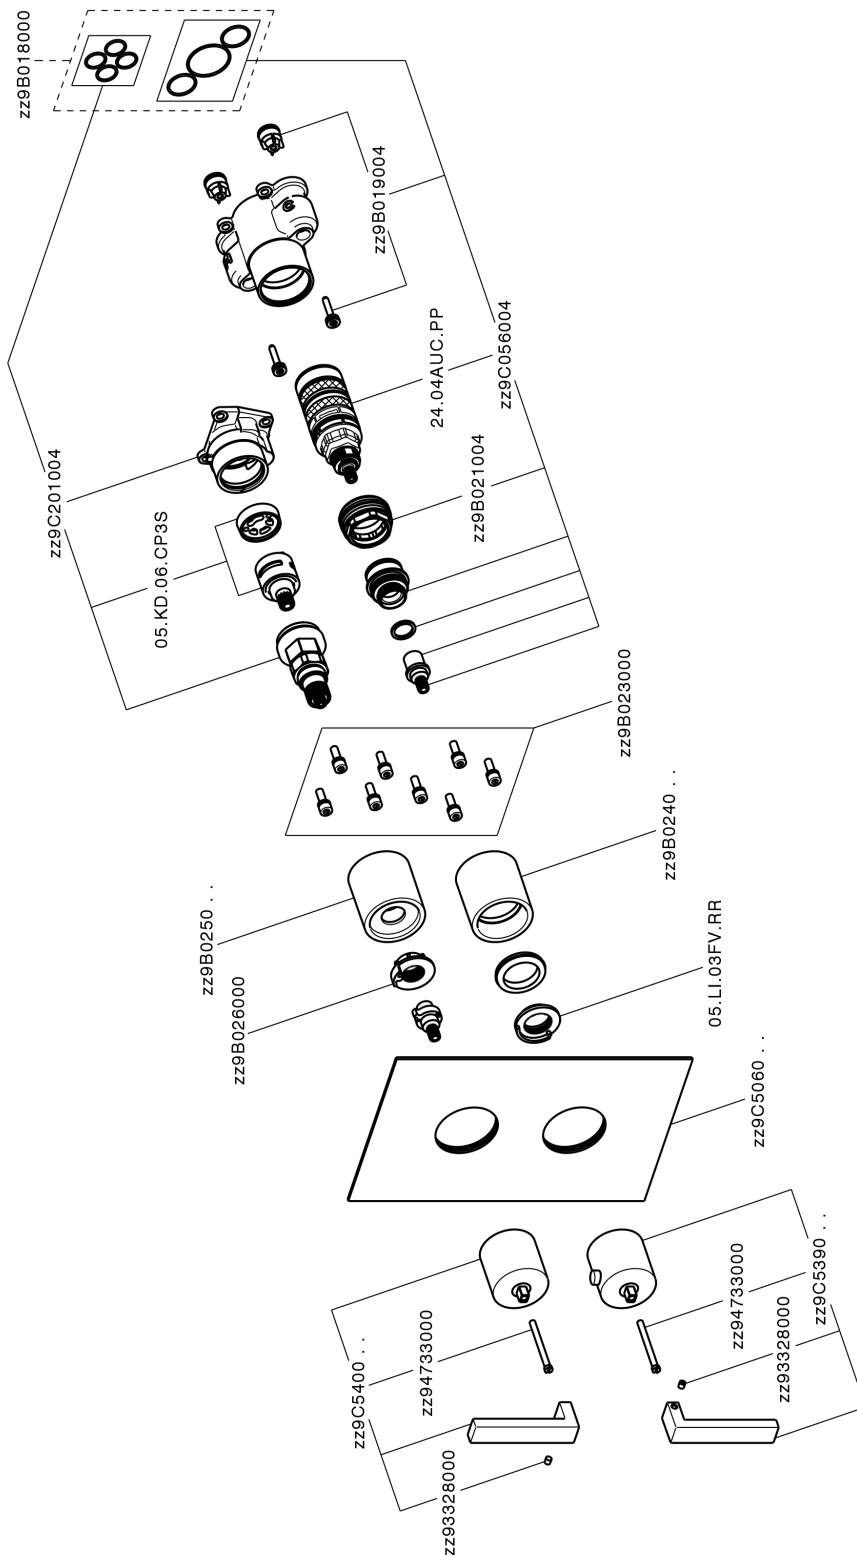

Completo Termostatico per One-Box WAVE_WA0BT030

MODELLO **WA0BT030**

Completo Termostatico per One-Box, con devia stop 1-2-3 uscite, profondità minima di installazione 67 mm, senza parte incasso, per art. ZA00B030-ZA00B031

FINITURE DISPONIBILI

-  **21** 21 Cromo
-  **2F** 2F Nichel Spazzolato
-  **2Q** 2Q Black Titanium

CARATTERISTICHE

Ricambio Cartuccia **24.04A.PP**
Cartuccia Termostatica Plus P 8X20
 Installazione **Incasso**
 Parti Incasso necessarie **ZA00B031**
ZA00B030

DeviaStop

La tecnologia Devia Stop di Cisal consente con un semplice movimento rotativo di gestire la portata dell'acqua e di scegliere la modalità d'erogazione (soffione, doccia a mano).

Termostatico

Il Termostatico Cisal è il tuo personale gestore dell'acqua che ti aiuta a gestire e controllare acqua ed energia senza sprechi.

Completo Termostatico per One-Box WAVE_WA0BT030

WA0BT030

<https://www.cisal.it/completo-termostatico-per-one-box-wave-wa0bt030>

One-Box Universale per incasso ONE BOX_ZA00B031

MODELLO **ZA00B031**

One-Box Universale per incasso, per termostatico o monocomando 1, 2 o 3 uscite, senza parte esterna, con silenziosi, con guarnizione per sigillatura