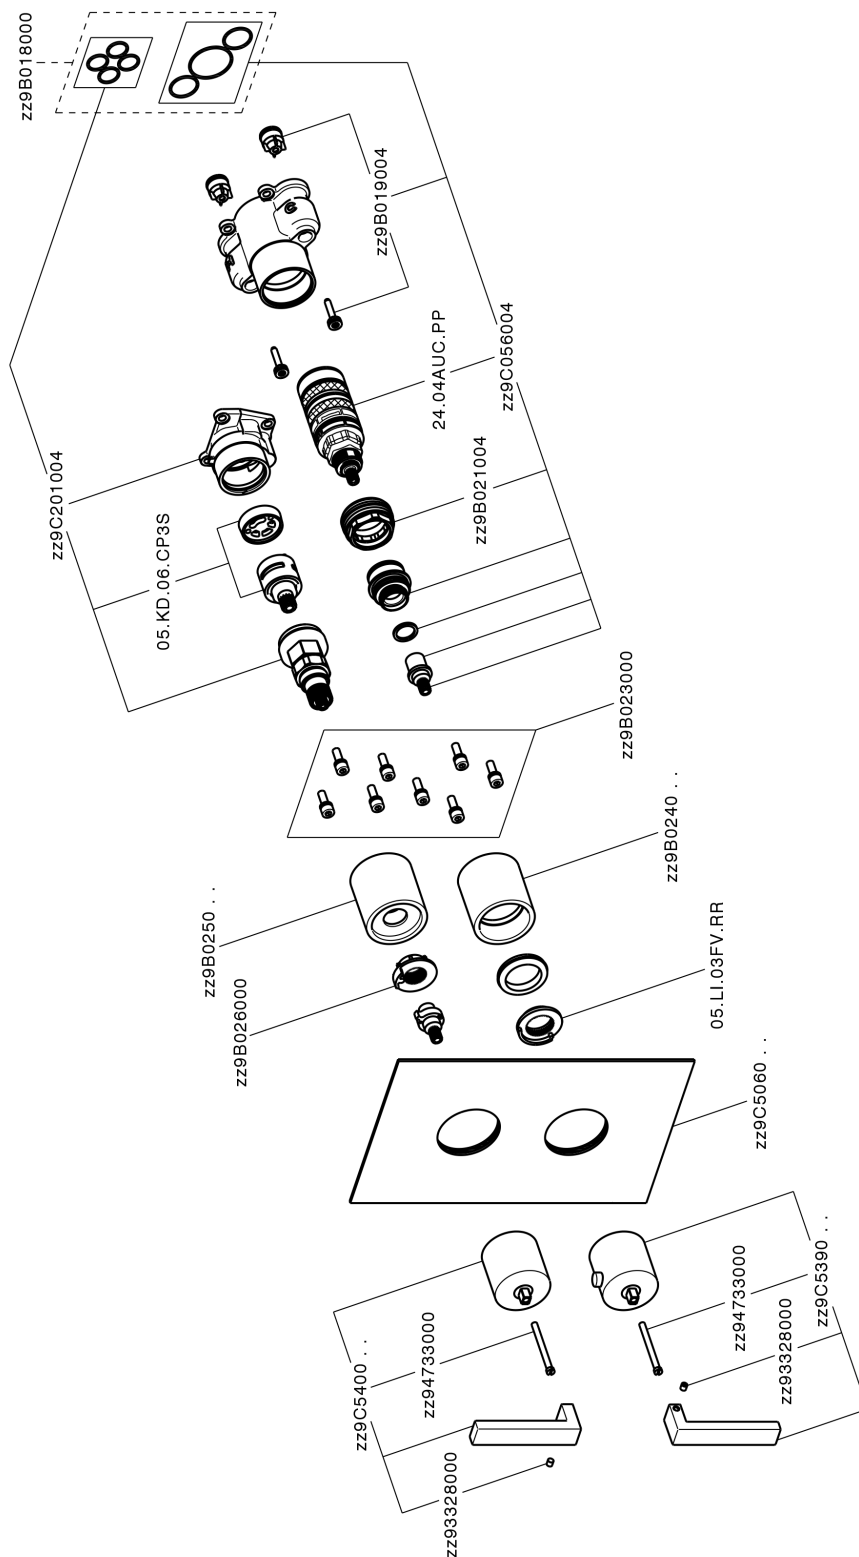

Completo Termostatico per One-Box WAVE_WA0BT030

WA0BT030

<https://www.cisal.it/completo-termostatico-per-one-box-wave-wa0bt030>