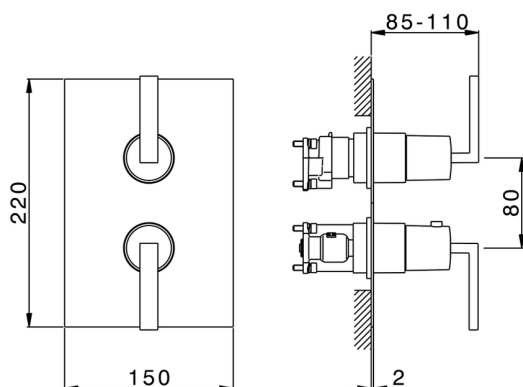

Completo Termostatico per One-Box WAVE_WA0BT030

MODELLO **WA0BT030**

Completo Termostatico per One-Box, con devia stop 1-2-3 uscite, profondità minima di installazione 67 mm, senza parte incasso, per art. ZA00B030-ZA00B031

FINITURE DISPONIBILI

-  **21** 21 Cromo
-  **2F** 2F Nichel Spazzolato
-  **2Q** 2Q Black Titanium

CARATTERISTICHE

Ricambio Cartuccia **24.04A.PP**
Cartuccia Termostatica Plus P 8X20
 Installazione **Incasso**
 Parti Incasso necessarie **ZA00B031**
ZA00B030