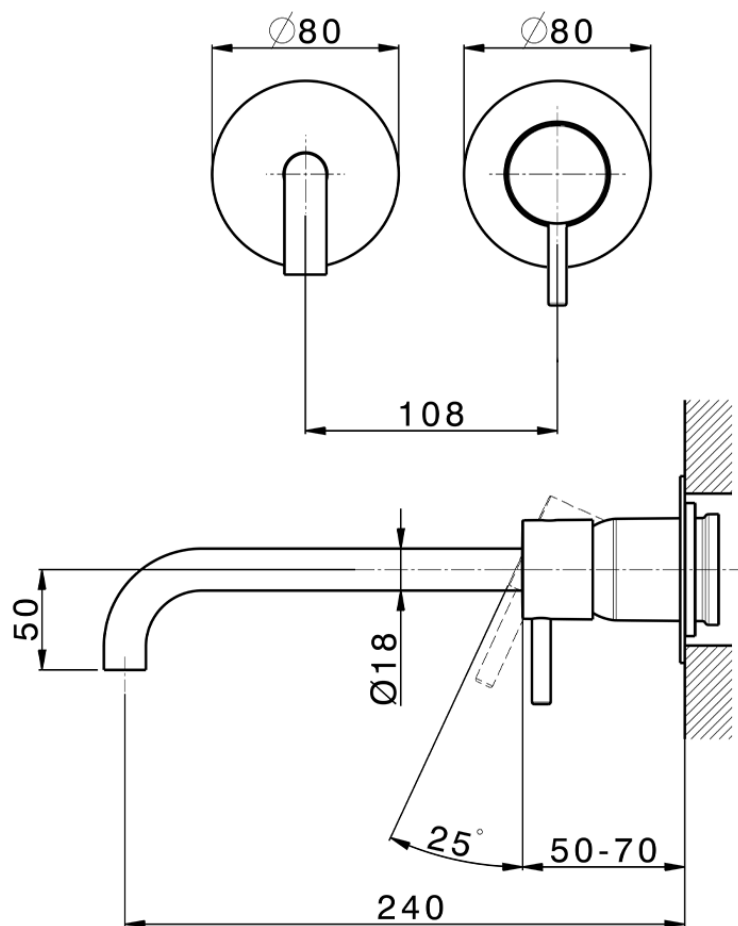

Parte esterna monocomando lavabo a parete LESS MINIMAL_LM005517C

LM005517C

<https://www.cisal.it/parte-esterna-monocomando-lavabo-a-parete-less-minimal-lm005517c>

2026-07-01