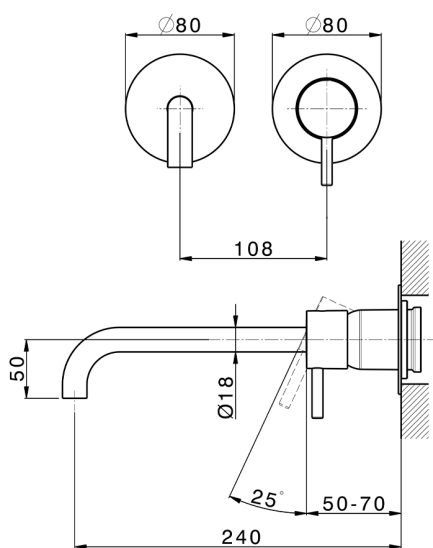

Parte esterna monocomando lavabo a parete LESS MINIMAL_LM005517C

MODELLO **LM005517C**

Parte esterna monocomando lavabo a parete, senza parte incasso, per art. Easy-Box ZA002450-ZA025510

FINITURE DISPONIBILI

CARATTERISTICHE

Installazione	Incasso
Parti Incasso necessarie	ZA002450