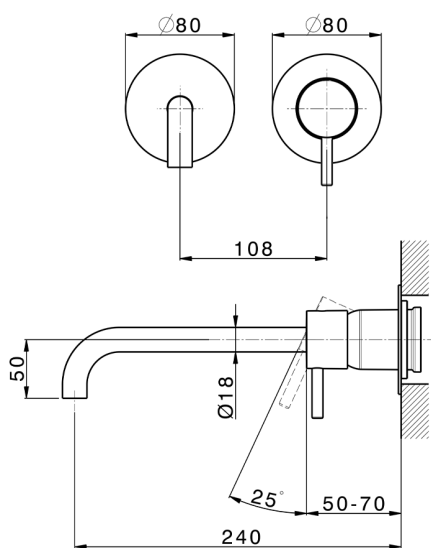

Parte esterna monocomando lavabo a parete LESS MINIMAL_LM005517C

MODELLO **LM005517C**

Parte esterna monocomando lavabo a parete, senza parte incasso, per art. Easy-Box ZA002450-ZA025510

FINITURE DISPONIBILI

CARATTERISTICHE

Installazione	Incasso
Parti Incasso necessarie	ZA002450