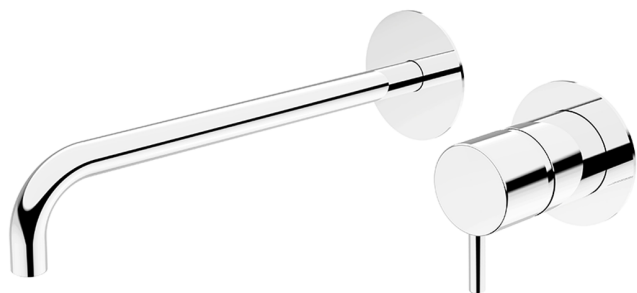

Parte esterna monocomando lavabo a parete LESS MINIMAL_LM005517C

MODELLO **LM005517C**

Parte esterna monocomando lavabo a parete, senza parte incasso, per art. Easy-Box ZA002450-ZA025510

FINITURE DISPONIBILI

-  **21** 21 Cromo
-  **2F** 2F Nichel Spazzolato
-  **40** 40 Nero Opaco
-  **4Q** 4Q Bianco Opaco
-  **2W** 2W Oro Spazzolato
-  **26** 26 Vecchio Rame
-  **3W** 3W Brushed Black Titanium
-  **43** 43 Salvia
-  **44** 44 Graphite
-  **45** 45 Argilla
-  **46** 46 Metal Bronze
-  **47** 47 Cemento