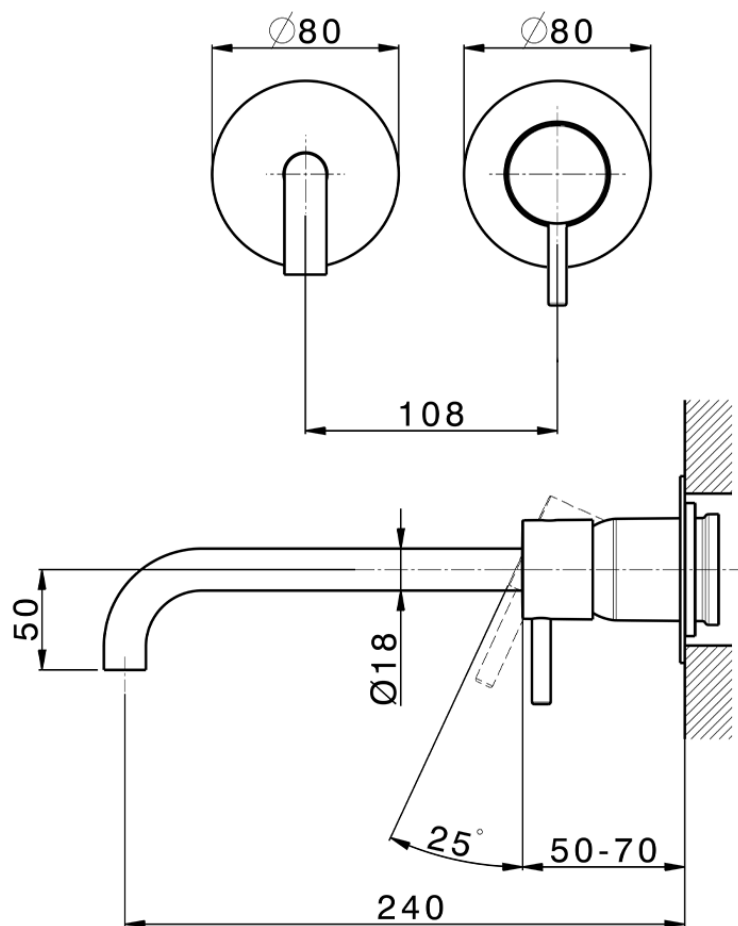

Parte esterna monocomando lavabo a parete LESS MINIMAL_LM005517C

LM005517C

<https://www.cisal.it/parte-esterna-monocomando-lavabo-a-parete-less-minimal-lm005517c>

2026-05-16