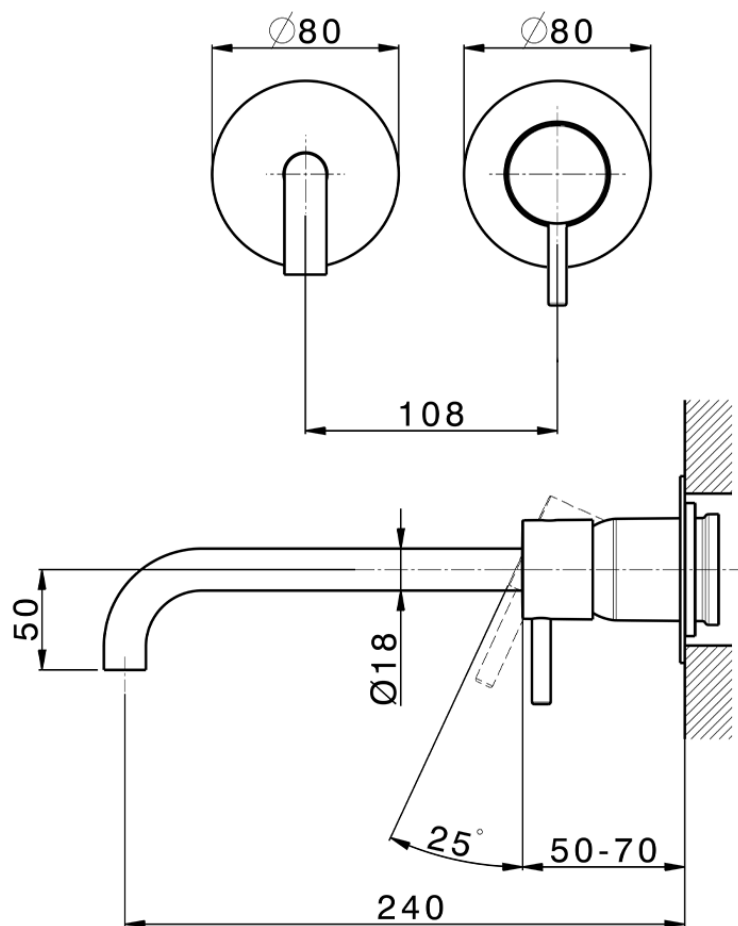

Parte esterna monocomando lavabo a parete LESS MINIMAL_LM005517C

LM005517C

<https://www.cisal.it/parte-esterna-monocomando-lavabo-a-parete-less-minimal-lm005517c>

2026-06-10