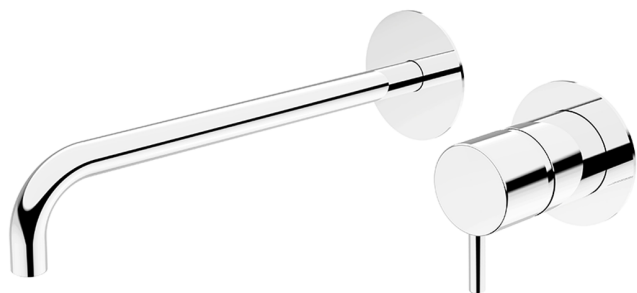

## Parte esterna monocomando lavabo a parete LESS MINIMAL\_LM005517C

MODELLO **LM005517C**

Parte esterna monocomando lavabo a parete, senza parte incasso, per art. Easy-Box ZA002450-ZA025510

### FINITURE DISPONIBILI

-  **21** 21 Cromo
-  **2F** 2F Nichel Spazzolato
-  **40** 40 Nero Opaco
-  **4Q** 4Q Bianco Opaco
-  **2W** 2W Oro Spazzolato
-  **26** 26 Vecchio Rame
-  **3W** 3W Brushed Black Titanium
-  **43** 43 Salvia
-  **44** 44 Graphite
-  **45** 45 Argilla
-  **46** 46 Metal Bronze
-  **47** 47 Cemento