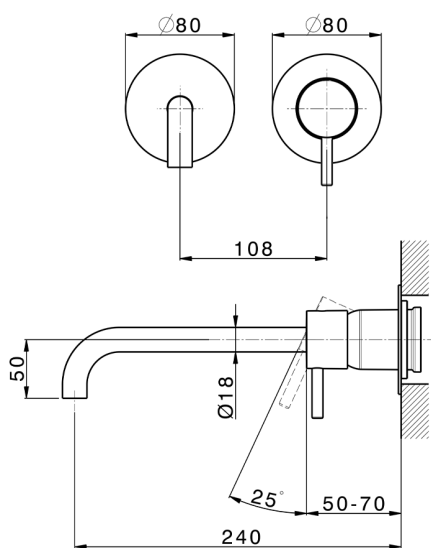

## Parte esterna monocomando lavabo a parete LESS MINIMAL\_LM005517C

MODELLO **LM005517C**

Parte esterna monocomando lavabo a parete, senza parte incasso, per art. Easy-Box ZA002450-ZA025510

## CARATTERISTICHE

Installazione	<b>Incasso</b>
Parti Incasso necessarie	<b>ZA002450</b>