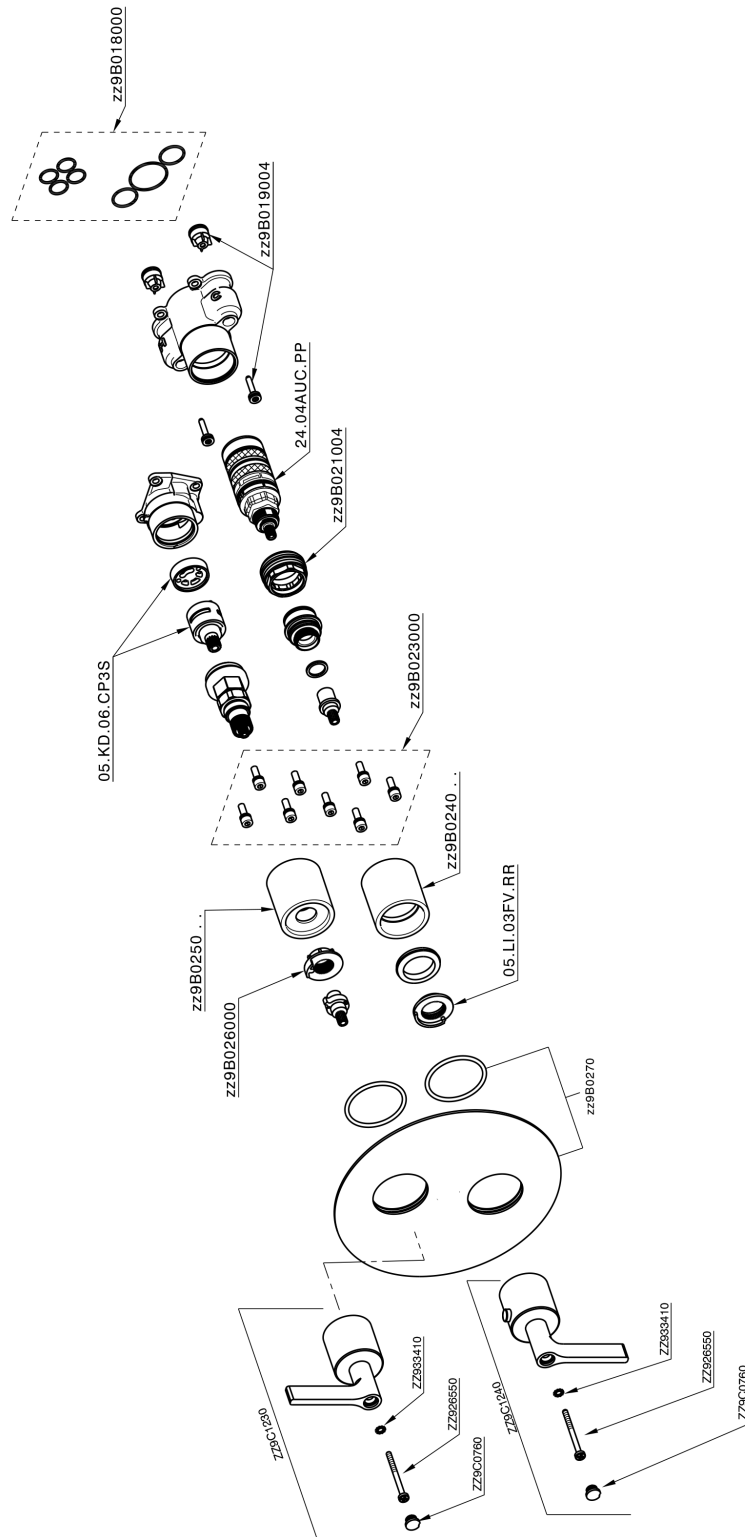

Completo Termostatico per One-Box ONE BOX_GL0BT030

MODELLO **GL0BT030**

Completo Termostatico per One-Box, con devia stop 1-2-3 uscite, profondità minima di installazione 67 mm, senza parte incasso, per art. ZA00B030-ZA00B031

Ricambio Cartuccia **24.04A.PP**

Cartuccia Termostatica Plus P 8X20

Installazione **Incasso**

Parti Incasso necessarie **ZA00B031**

ZA00B030

DeviaStop

La tecnologia Devia Stop di Cisal consente con un semplice movimento rotativo di gestire la portata dell'acqua e di scegliere la modalità d'erogazione (soffione, doccia a mano).

Termostatico

Il Termostatico Cisal è il tuo personale gestore dell'acqua che ti aiuta a gestire e controllare acqua ed energia senza sprechi.

Completo Termostatico per One-Box ONE BOX_GL0BT030

GL0BT030

<https://www.cisal.it/completo-termostatico-per-one-box-one-box-gl0bt030>