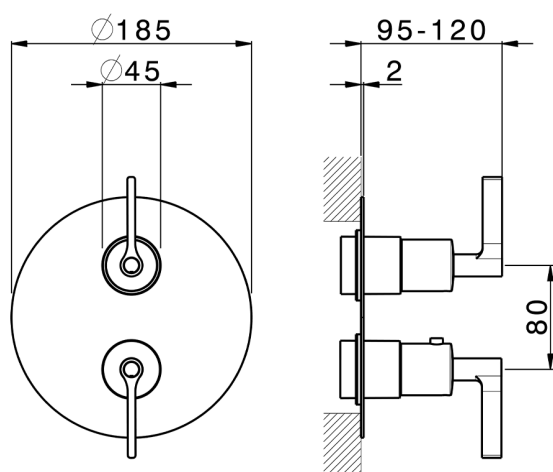

Completo Termostatico per One-Box ONE BOX_GL0BT030

MODELLO **GL0BT030**

Completo Termostatico per One-Box, con devia stop 1-2-3 uscite, profondità minima di installazione 67 mm, senza parte incasso, per art. ZA00B030-ZA00B031

Ricambio Cartuccia **24.04A.PP**

Cartuccia Termostatica Plus P 8X20

Installazione **Incasso**

Parti Incasso necessarie **ZA00B031**

ZA00B030

DeviaStop

La tecnologia Devia Stop di Cisal consente con un semplice movimento rotativo di gestire la portata dell'acqua e di scegliere la modalità d'erogazione (soffione, doccia a mano).