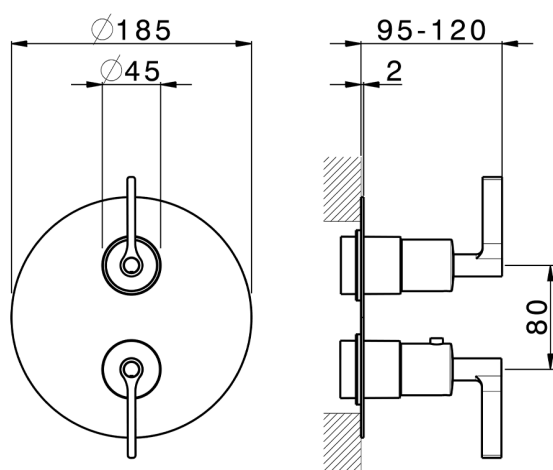

Completo Termostatico per One-Box ONE BOX_GL0BT030

MODELLO **GL0BT030**

Completo Termostatico per One-Box, con deviaspout 1-2-3 uscite, profondità minima di installazione 67 mm, senza parte incasso, per art. ZA00B030-ZA00B031

Ricambio Cartuccia **24.04A.PP**

Cartuccia Termostatica Plus P 8X20

Installazione **Incasso**

Parti Incasso necessarie **ZA00B031**

ZA00B030

DeviaStop

La tecnologia Devia Stop di Cisal consente con un semplice movimento rotativo di gestire la portata dell'acqua e di scegliere la modalità d'erogazione (soffione, doccetta a mano).