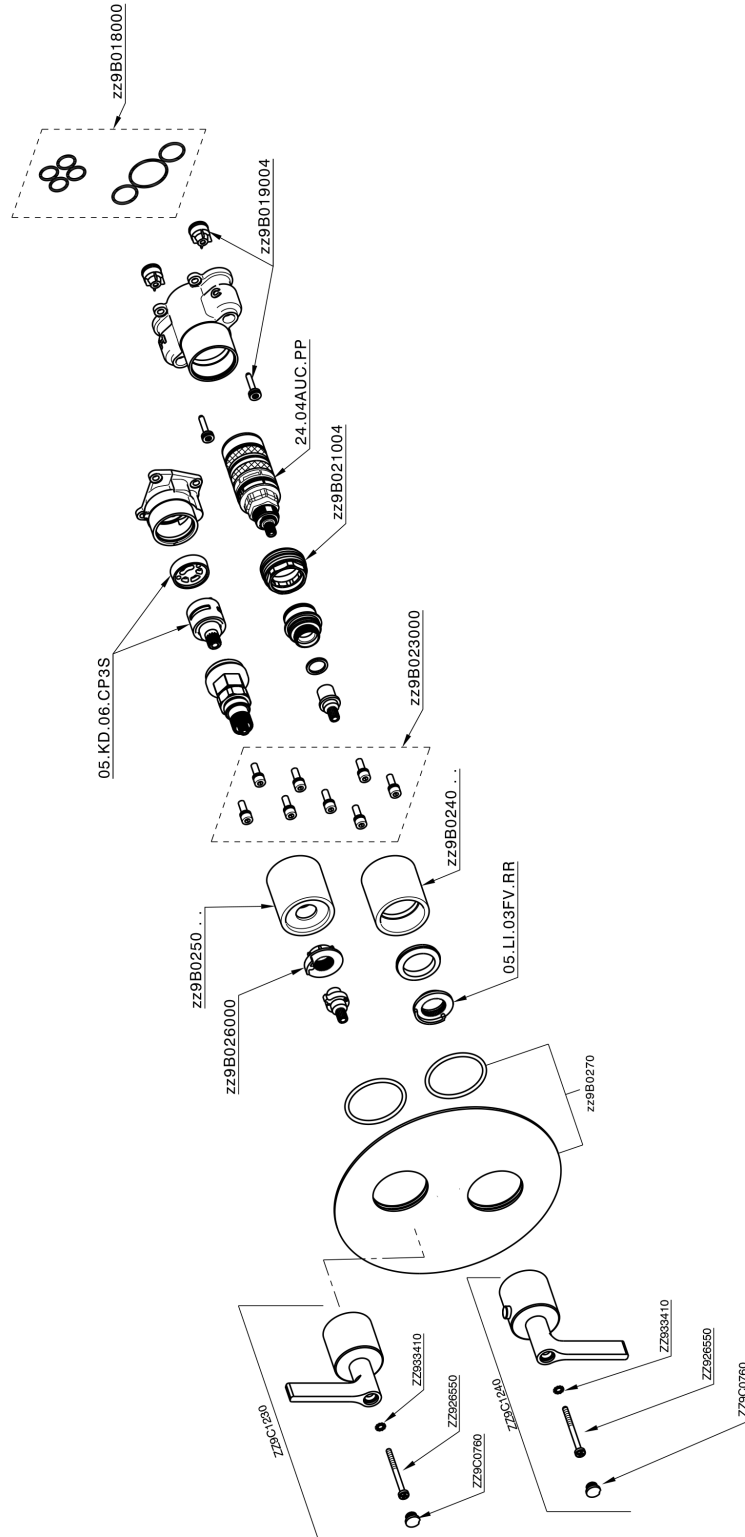

Completo Termostatico per One-Box ONE BOX_GL0BT030

GL0BT030

<https://www.cisal.it/completo-termostatico-per-one-box-one-box-gl0bt030>