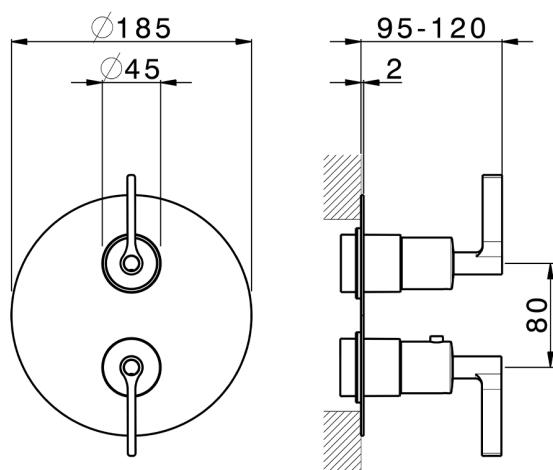

Completo Termostatico per One-Box ONE BOX_GL0BT030

MODELLO **GL0BT030**

Completo Termostatico per One-Box, con deviaspout 1-2-3 uscite, profondità minima di installazione 67 mm, senza parte incasso, per art. ZA00B030-ZA00B031

Ricambio Cartuccia **24.04A.PP**

Cartuccia Termostatica Plus P 8X20

Installazione **Incasso**

Parti Incasso necessarie **ZA00B031**

ZA00B030

DeviaStop

La tecnologia Devia Stop di Cisal consente con un semplice movimento rotativo di gestire la portata dell'acqua e di scegliere la modalità d'erogazione (soffione, doccia a mano).