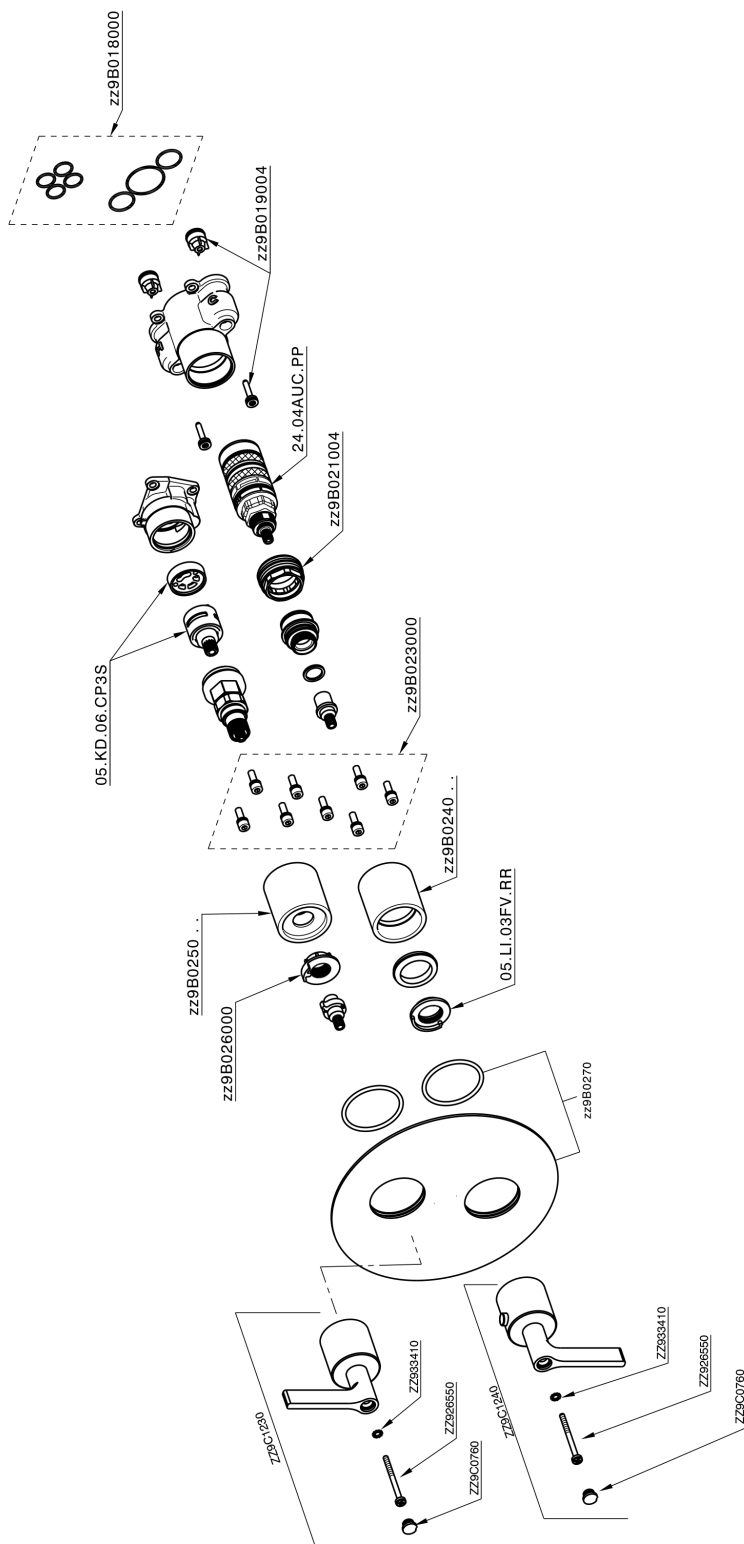

Completo Termostatico per One-Box ONE BOX_GL0BT030

MODELLO **GL0BT030**

Completo Termostatico per One-Box, con deviaspout 1-2-3 uscite, profondità minima di installazione 67 mm, senza parte incasso, per art. ZA00B030-ZA00B031

Ricambio Cartuccia **24.04A.PP**

Cartuccia Termostatica Plus P 8X20

Installazione **Incasso**

Parti Incasso necessarie **ZA00B031**

ZA00B030

DeviaStop

La tecnologia Devia Stop di Cisal consente con un semplice movimento rotativo di gestire la portata dell'acqua e di scegliere la modalità d'erogazione (soffione, doccetta a mano).

Termostatico

Il Termostatico Cisal è il tuo personale gestore dell'acqua che ti aiuta a gestire e controllare acqua ed energia senza sprechi.

Completo Termostatico per One-Box ONE BOX_GL0BT030

GL0BT030

<https://www.cisal.it/completo-termostatico-per-one-box-one-box-gl0bt030>