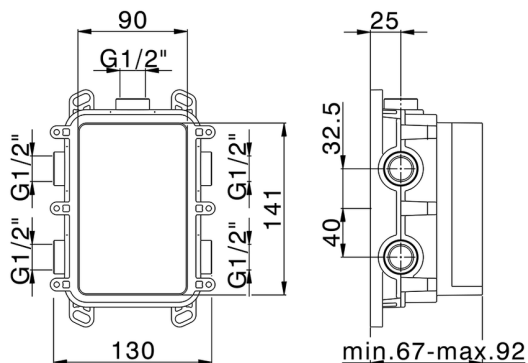

One-Box Universale per incasso ONE BOX_ZA00B030

MODELLO **ZA00B030**

One-Box Universale per incasso, per termostatico o monocomando 1, 2 o 3 uscite, senza parte esterna, senza silenziosi, con guarnizione per sigillatura

FINITURE DISPONIBILI

04 04 Senza Finitura

CARATTERISTICHE

Incasso **1**

Termostatico

Il Termostatico Cisal è il tuo personale gestore dell'acqua che ti aiuta a gestire e controllare acqua ed energia senza sprechi.

2026-04-29