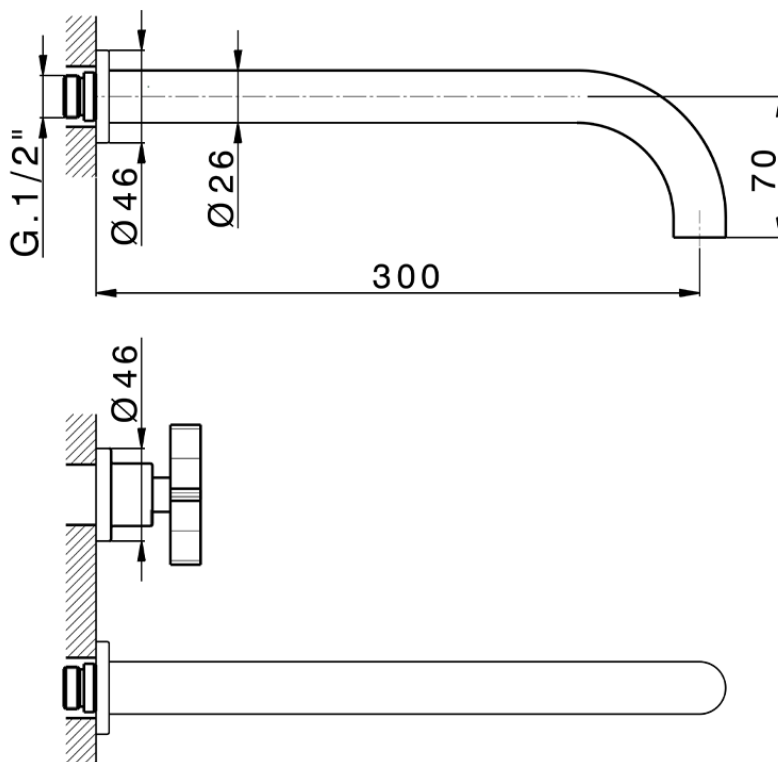

Parte esterna lavabo a parete GRACE_GS013512

GS013512

<https://www.cisal.it/parte-esterna-lavabo-a-parete-grace-gs013512>

Serie's code	Size XX
CX 1351	20-35
CF 1351	20-35
CX 0331	20-35
CF 0331	20-35
CX 0200	20-35
CF 0200	20-35
BA 1351	20-35
GS 1351	20-35
GL 1351	20-35
MN 1351	20-35
LN 1351	20-35
LV 1351	33-48
LY 1351	33-48
CU 1351	33-48
SM 1351	30-45
AA 1351	10-30
AC 1351	10-30
AR 1351	15-25
PZ 1351	10-30
RG 1351	10-30
TS 1351	10-30
VT 1351	10-30
CS 1351	10-30
WA 1351	45-68
X1 1351	33-45
X2 1351	33-45
X3 1351	33-45
X4 1351	33-45
X5 1351	33-45
RI 1351	20-35
RM 1351	20-35

Limiti di tolleranza superficie piastrelle
 Adjustment limits for finished tile surface
 Limites de tolérance surface carrelage
 Fliesenoberfläche
 Superficie del azulejo

ZA033511

<https://www.cisal.it/parte-incasso-lavabo-a-parete-incasso-za033511>