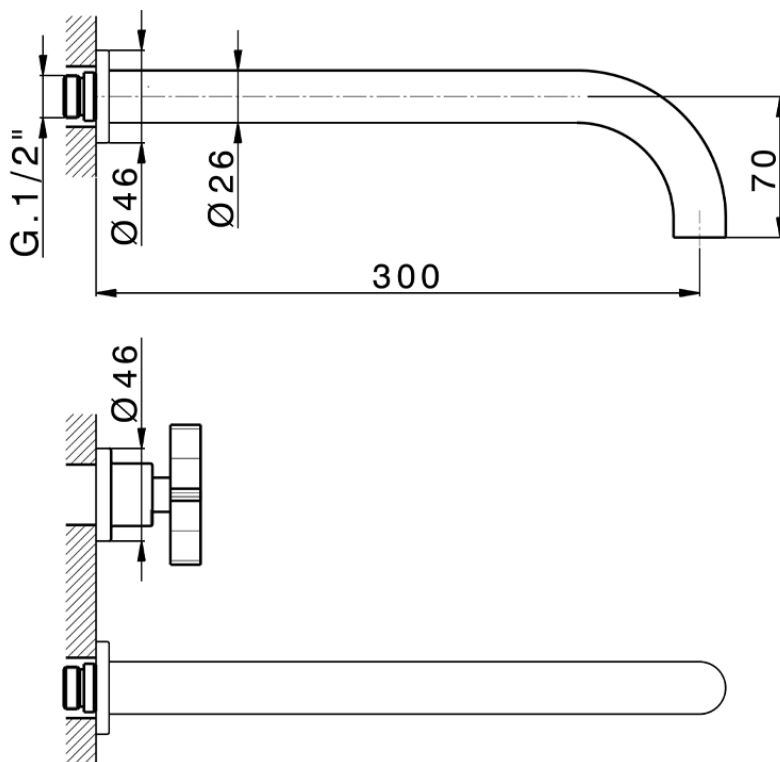

## Parte esterna lavabo a parete GRACE\_GS013512

GS013512

<https://www.cisal.it/parte-esterna-lavabo-a-parete-grace-gs013512>

Serie's code	Size XX
CX 1351	20-35
CF 1351	20-35
CX 0331	20-35
CF 0331	20-35
CX 0200	20-35
CF 0200	20-35
BA 1351	20-35
GS 1351	20-35
GL 1351	20-35
MN 1351	20-35
LN 1351	20-35
LV 1351	33-48
LY 1351	33-48
CU 1351	33-48
SM 1351	30-45
AA 1351	10-30
AC 1351	10-30
AR 1351	15-25
PZ 1351	10-30
RG 1351	10-30
TS 1351	10-30
VT 1351	10-30
CS 1351	10-30
WA 1351	45-68
X1 1351	33-45
X2 1351	33-45
X3 1351	33-45
X4 1351	33-45
X5 1351	33-45
RI 1351	20-35
RM 1351	20-35

Limiti di tolleranza superficie piastrelle  
 Adjustment limits for finished tile surface  
 Limites de tolérance surface carrelage  
 Fliesenoberfläche  
 Superficie del azulejo

ZA033511

<https://www.cisal.it/parte-incasso-lavabo-a-parete-incasso-za033511>