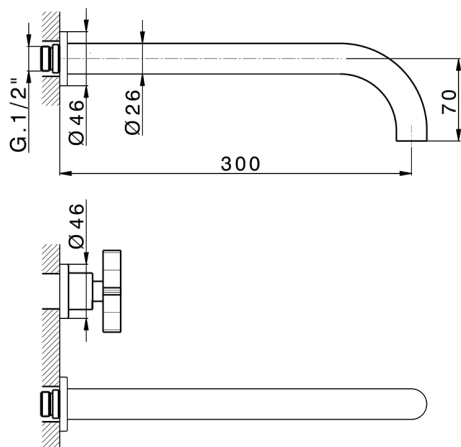

Parte esterna lavabo a parete GRACE_GS013512

MODELLO **GS013512**

Parte esterna lavabo a parete, senza parte incasso, per art. ZA033511

FINITURE DISPONIBILI

-  **21** 21 Cromo
-  **2F** 2F Nichel Spazzolato
-  **2W** 2W Oro Spazzolato
-  **5H** 5H Dark Brass Brushed
-  **5L** 5L Black Titanium Spazzolato
-  **6T** 6T Cromo/Nero Opaco

CARATTERISTICHE

Installazione **Incasso**
 Parti Incasso necessarie **ZA033511**

Parte esterna lavabo a parete GRACE_GS013512

GS013512

<https://www.cisal.it/parte-esterna-lavabo-a-parete-grace-gs013512>

Parte incasso lavabo a parete INCASSO_ZA033511

MODELLO **ZA033511**

Parte incasso lavabo a parete, con vitone destro e sinistro

FINITURE DISPONIBILI

CARATTERISTICHE

Incasso **1**

2026-06-11