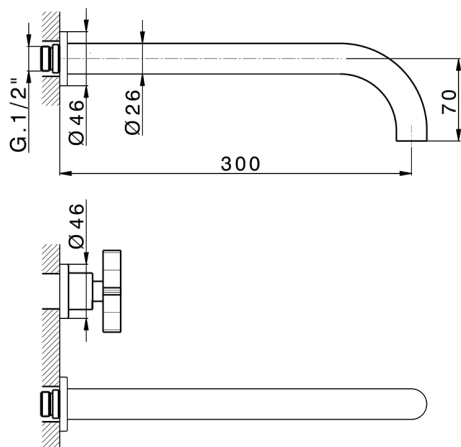

Parte esterna lavabo a parete GRACE_GS013512

MODELLO **GS013512**

Parte esterna lavabo a parete, senza parte incasso, per art. ZA033511

FINITURE DISPONIBILI

-  **21** 21 Cromo
-  **2F** 2F Nichel Spazzolato
-  **2W** 2W Oro Spazzolato
-  **5H** 5H Dark Brass Brushed
-  **5L** 5L Black Titanium Spazzolato
-  **6T** 6T Cromo/Nero Opaco

CARATTERISTICHE

Installazione **Incasso**
 Parti Incasso necessarie **ZA033511**

Parte esterna lavabo a parete GRACE_GS013512

GS013512

<https://www.cisal.it/parte-esterna-lavabo-a-parete-grace-gs013512>

Parte incasso lavabo a parete INCASSO_ZA033511

MODELLO **ZA033511**

Parte incasso lavabo a parete, con vitone destro e sinistro

FINITURE DISPONIBILI

04 04 Senza Finitura

CARATTERISTICHE

Incasso **1**

2026-04-19