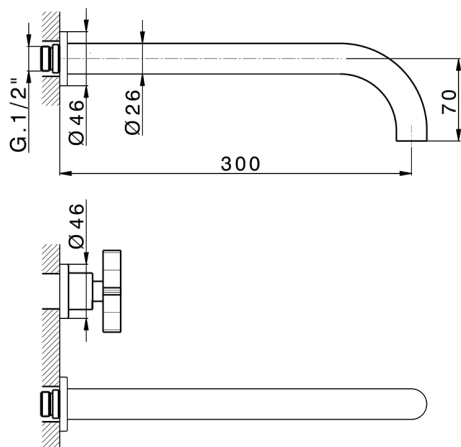

Parte esterna lavabo a parete GRACE_GS013512

MODELLO **GS013512**

Parte esterna lavabo a parete, senza parte incasso, per art. ZA033511

FINITURE DISPONIBILI

- **21** 21 Cromo
- **2F** 2F Nichel Spazzolato
- **2W** 2W Oro Spazzolato
- **5H** 5H Dark Brass Brushed
- **5L** 5L Black Titanium Spazzolato
- **6T** 6T Cromo/Nero Opaco

CARATTERISTICHE

Installazione **Incasso**
Parti Incasso necessarie **ZA033511**