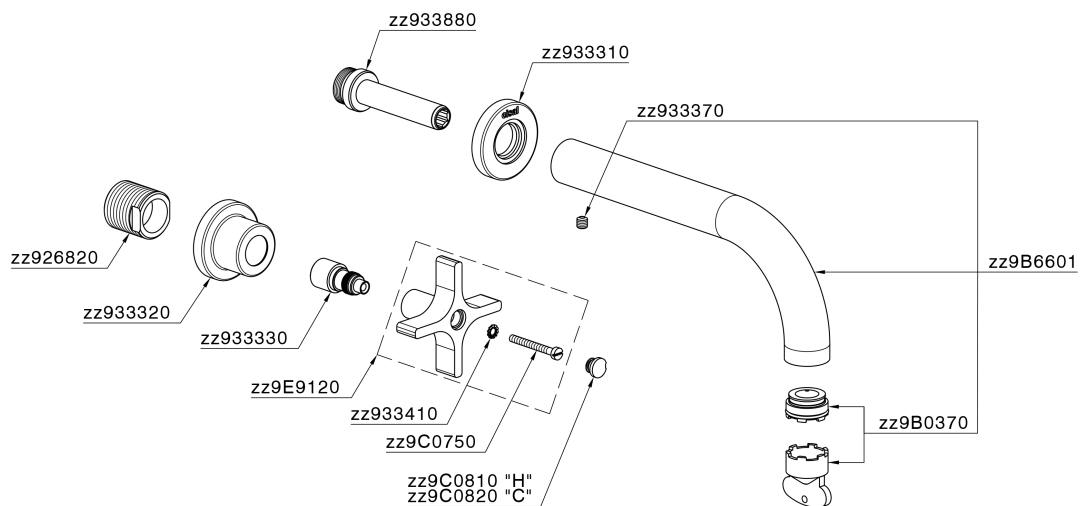

Parte esterna lavabo a parete GRACE_GS013512

GS013512

<https://www.cisal.it/parte-esterna-lavabo-a-parete-grace-gs013512>