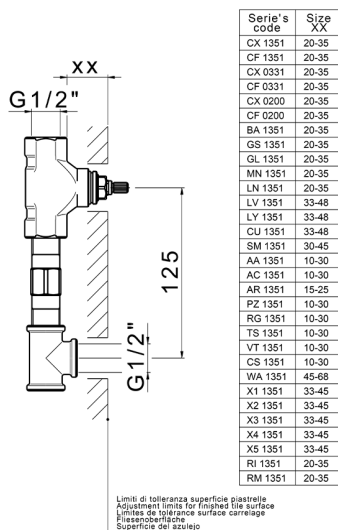

Parte esterna lavabo a parete GRACE_GS013512

MODELLO **GS013512**

Parte esterna lavabo a parete, senza parte incasso, per art. ZA033511

FINITURE DISPONIBILI

-  **21** 21 Cromo
-  **2F** 2F Nichel Spazzolato
-  **2W** 2W Oro Spazzolato
-  **5H** 5H Dark Brass Brushed
-  **5L** 5L Black Titanium Spazzolato
-  **6T** 6T Cromo/Nero Opaco

CARATTERISTICHE

Installazione **Incasso**
 Parti Incasso necessarie **ZA033511**

Parte esterna lavabo a parete GRACE_GS013512

GS013512

<https://www.cisal.it/parte-esterna-lavabo-a-parete-grace-gs013512>

Parte incasso lavabo a parete INCASSO_ZA033511

MODELLO **ZA033511**

Parte incasso lavabo a parete, con vitone destro e sinistro

FINITURE DISPONIBILI

04 04 Senza Finitura

CARATTERISTICHE

Incasso **1**

2026-04-19