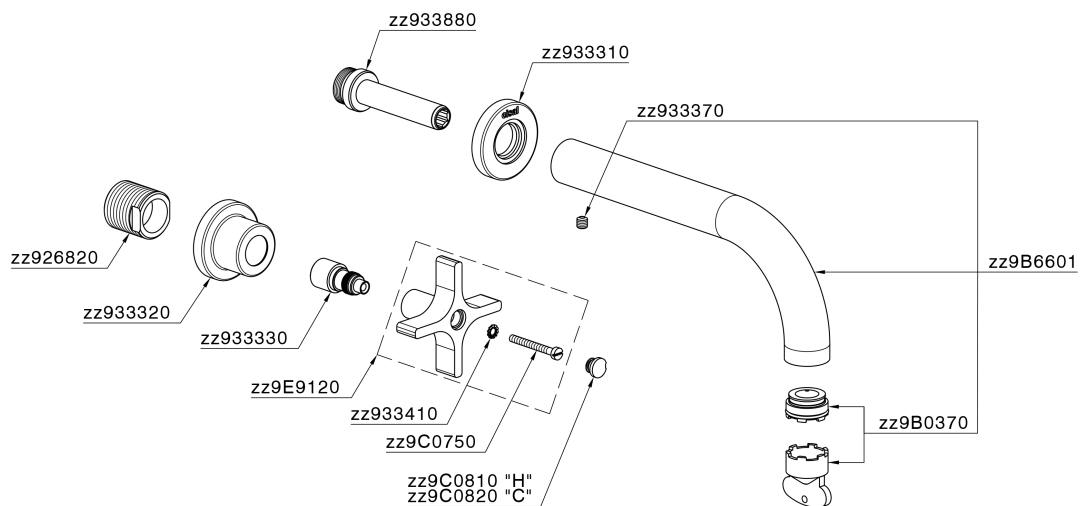

Parte esterna lavabo a parete GRACE_GS013512

MODELLO **GS013512**

Parte esterna lavabo a parete, senza parte incasso, per art. ZA033511

FINITURE DISPONIBILI

-  **21** 21 Cromo
-  **2F** 2F Nichel Spazzolato
-  **2W** 2W Oro Spazzolato
-  **5H** 5H Dark Brass Brushed
-  **5L** 5L Black Titanium Spazzolato
-  **6T** 6T Cromo/Nero Opaco

CARATTERISTICHE

Installazione **Incasso**
 Parti Incasso necessarie **ZA033511**

Parte esterna lavabo a parete GRACE_GS013512

GS013512

<https://www.cisal.it/parte-esterna-lavabo-a-parete-grace-gs013512>

Parte incasso lavabo a parete INCASSO_ZA033511

MODELLO **ZA033511**

Parte incasso lavabo a parete, con vitone destro e sinistro

FINITURE DISPONIBILI

04 04 Senza Finitura

CARATTERISTICHE

Incasso **1**

2026-04-19