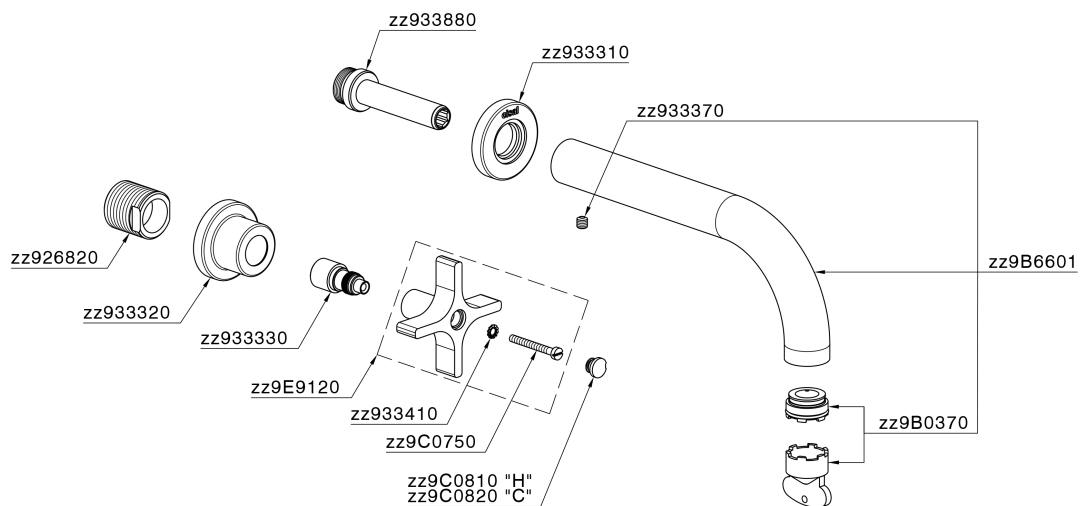

Parte esterna lavabo a parete GRACE_GS013512

MODELLO **GS013512**

Parte esterna lavabo a parete, senza parte incasso, per art. ZA033511

FINITURE DISPONIBILI

-  **21** 21 Cromo
-  **2F** 2F Nichel Spazzolato
-  **2W** 2W Oro Spazzolato
-  **5H** 5H Dark Brass Brushed
-  **5L** 5L Black Titanium Spazzolato
-  **6T** 6T Cromo/Nero Opaco

CARATTERISTICHE

Installazione **Incasso**
 Parti Incasso necessarie **ZA033511**

Parte esterna lavabo a parete GRACE_GS013512

GS013512

<https://www.cisal.it/parte-esterna-lavabo-a-parete-grace-gs013512>

Parte incasso lavabo a parete INCASSO_ZA033511

MODELLO **ZA033511**

Parte incasso lavabo a parete, con vitone destro e sinistro

FINITURE DISPONIBILI

CARATTERISTICHE

Incasso **1**

2026-06-11