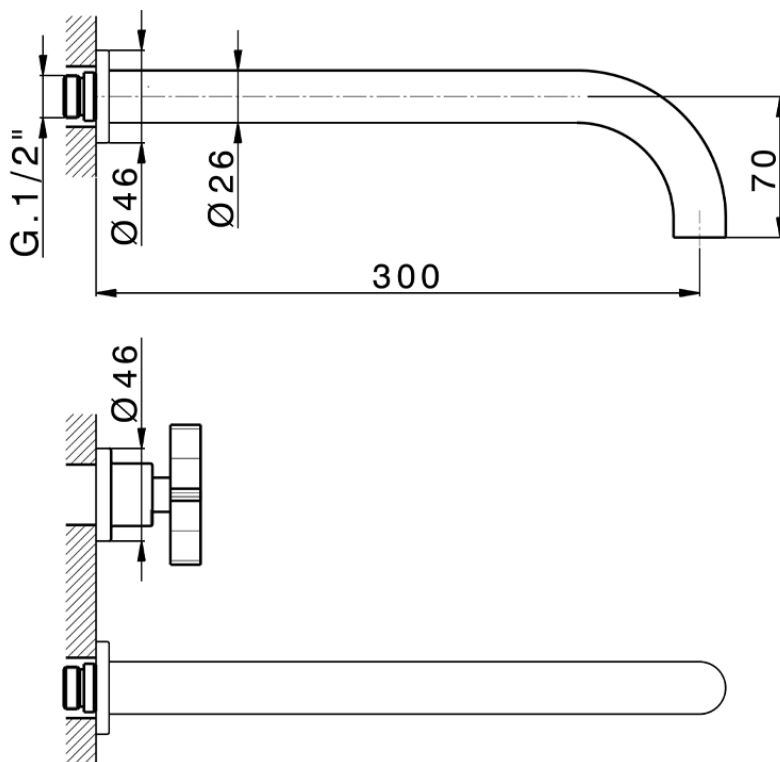

Parte esterna lavabo a parete GRACE_GS013512

GS013512

<https://www.cisal.it/parte-esterna-lavabo-a-parete-grace-gs013512>

Serie's code	Size XX
CX 1351	20-35
CF 1351	20-35
CX 0331	20-35
CF 0331	20-35
CX 0200	20-35
CF 0200	20-35
BA 1351	20-35
GS 1351	20-35
GL 1351	20-35
MN 1351	20-35
LN 1351	20-35
LV 1351	33-48
LY 1351	33-48
CU 1351	33-48
SM 1351	30-45
AA 1351	10-30
AC 1351	10-30
AR 1351	15-25
PZ 1351	10-30
RG 1351	10-30
TS 1351	10-30
VT 1351	10-30
CS 1351	10-30
WA 1351	45-68
X1 1351	33-45
X2 1351	33-45
X3 1351	33-45
X4 1351	33-45
X5 1351	33-45
RI 1351	20-35
RM 1351	20-35

Limiti di tolleranza superficie piastrelle
 Adjustment limits for finished tile surface
 Limites de tolérance surface carrelage
 Fliesenoberfläche
 Superficie del azulejo

ZA033511

<https://www.cisal.it/parte-incasso-lavabo-a-parete-incasso-za033511>