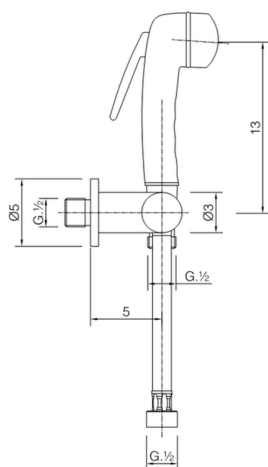

FINITURE DISPONIBILI

21 21 Cromo

CARATTERISTICHE

Doccetta Igienica **1**