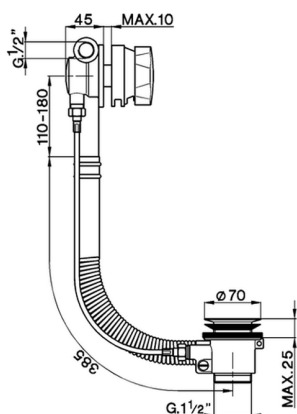

Colonna scarico vasca erogazione al T.P.. COMPLEMENTI_ZA005710

MODELLO **ZA005710**

Colonna scarico vasca erogazione al T.P..

FINITURE DISPONIBILI

-  **21** 21 Cromo
-  **26** 26 Vecchio Rame
-  **27** 27 Vecchio Bronzo
-  **2A** 2A Nichel Satinato Spazzolato

CARATTERISTICHE

Colonna scarico vasca erogazione al T.P. COMPLEMENTI_ZA005710

cisal

ZA 00571

- Colonna scarico vasca erogazione al T.P.
- Bath drain with overflow
- Wannen-Ablaufgarnitur mit Einlauf 1" 1/2
- Vidage de baignoire avec trop plein

NR.	DESCRIZIONE DESCRIPTION BESCHREIBUNG DÉSCRIPTION	N. CODICE CODE NO. WERKSNR. NR. CODE	NR.	DESCRIZIONE DESCRIPTION BESCHREIBUNG DÉSCRIPTION	N. CODICE CODE NO. WERKSNR. NR. CODE	NR.	DESCRIZIONE DESCRIPTION BESCHREIBUNG DÉSCRIPTION	N. CODICE CODE NO. WERKSNR. NR. CODE
1	Maniglia colonna scarico vasca t.p. <i>Handle</i> Griff t/Ablaufgarnitur <i>Croisillon</i>	ZZ 92791 0						
2	Tappo completo colonna scarico vasca <i>Plug for bath drain</i> Stopfen t/Ablaufg. kpl <i>Bonde - vidage baignoire</i>	ZZ 92794 0						
3	Piletta completa per colonna scarico vasca <i>Waste for bath drain</i> Ablauf t/Ablaufgarnitur <i>Crépine pour baignoire</i>	ZZ 92795 0						