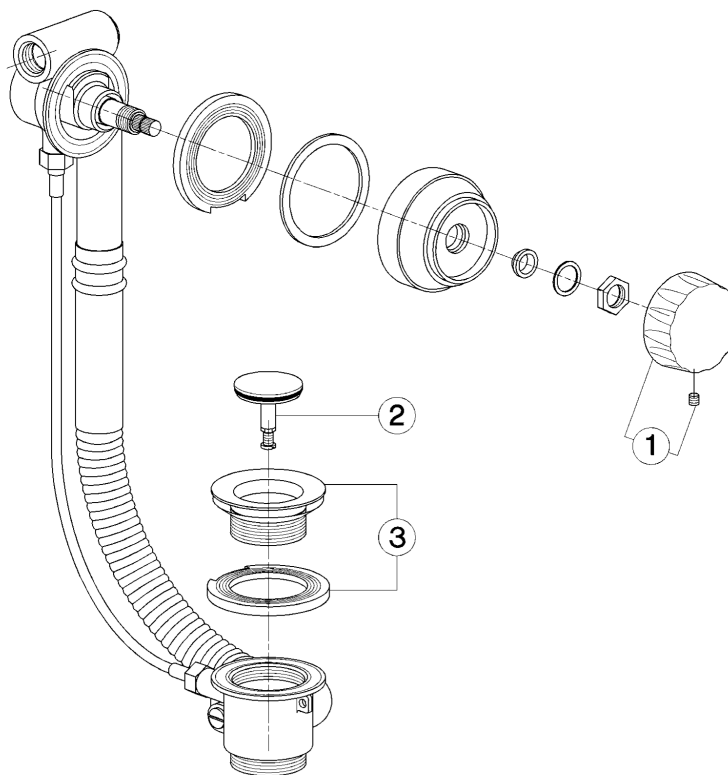

Colonna scarico vasca erogazione al T.P.. COMPLEMENTI_ZA005710

MODELLO **ZA005710**

Colonna scarico vasca erogazione al T.P..

FINITURE DISPONIBILI

-  **21** 21 Cromo
-  **26** 26 Vecchio Rame
-  **27** 27 Vecchio Bronzo
-  **2A** 2A Nichel Satinato Spazzolato

CARATTERISTICHE

Colonna scarico vasca erogazione al T.P. COMPLEMENTI_ZA005710

cisal

ZA 00571

- Colonna scarico vasca erogazione al T.P.
- Bath drain with overflow
- Wannen-Ablaufgarnitur mit Einlauf 1" 1/2
- Vidage de baignoire avec trop plein

NR.	DESCRIZIONE DESCRIPTION BESCHREIBUNG DÉSCRIPTION	N. CODICE CODE NO. WERKSNR. NR. CODE	NR.	DESCRIZIONE DESCRIPTION BESCHREIBUNG DÉSCRIPTION	N. CODICE CODE NO. WERKSNR. NR. CODE	NR.	DESCRIZIONE DESCRIPTION BESCHREIBUNG DÉSCRIPTION	N. CODICE CODE NO. WERKSNR. NR. CODE
1	Maniglia colonna scarico vasca t.p. <i>Handle</i> Griff t/Ablaufgarnitur <i>Croisillon</i>	ZZ 92791 0						
2	Tappo completo colonna scarico vasca <i>Plug for bath drain</i> Stopfen t/Ablaufg. kpl <i>Bonde - vidage baignoire</i>	ZZ 92794 0						
3	Piletta completa per colonna scarico vasca <i>Waste for bath drain</i> Ablauf t/Ablaufgarnitur <i>Crépine pour baignoire</i>	ZZ 92795 0						

ZA.9

ZA005710

<https://www.cisal.it/colonna-scarico-vasca-erogazione-al-t-p-complementi-za005710>

2026-06-23