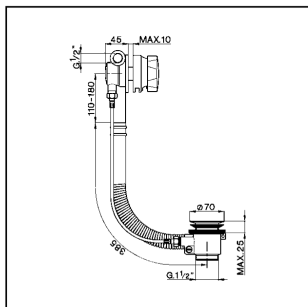

Colonna scarico vasca erogazione al T.P.. COMPLEMENTI_ZA005710

MODELLO **ZA005710**

Colonna scarico vasca erogazione al T.P..

FINITURE DISPONIBILI

-  **21** 21 Cromo
-  **26** 26 Vecchio Rame
-  **27** 27 Vecchio Bronzo
-  **2A** 2A Nichel Satinato Spazzolato

CARATTERISTICHE

Colonna scarico vasca erogazione al T.P. COMPLEMENTI_ZA005710

cisal

ZA 00571

- Colonna scarico vasca erogazione al T.P.
- Bath drain with overflow
- Wannen-Ablaufgarnitur mit Einlauf 1" 1/2
- Vidage de baignoire avec trop plein

NR.	DESCRIZIONE DESCRIPTION BESCHREIBUNG DÉSCRIPTION	N. CODICE CODE NO. WERKSNR. NR. CODE	NR.	DESCRIZIONE DESCRIPTION BESCHREIBUNG DÉSCRIPTION	N. CODICE CODE NO. WERKSNR. NR. CODE	NR.	DESCRIZIONE DESCRIPTION BESCHREIBUNG DÉSCRIPTION	N. CODICE CODE NO. WERKSNR. NR. CODE
1	Maniglia colonna scarico vasca t.p. <i>Handle</i> Griff t/Ablaufgarnitur <i>Croisillon</i>	ZZ 92791 0						
2	Tappo completo colonna scarico vasca <i>Plug for bath drain</i> Stopfen t/Ablaufg. kpl <i>Bonde - vidage baignoire</i>	ZZ 92794 0						
3	Piletta completa per colonna scarico vasca <i>Waste for bath drain</i> Ablauf t/Ablaufgarnitur <i>Crépine pour baignoire</i>	ZZ 92795 0						