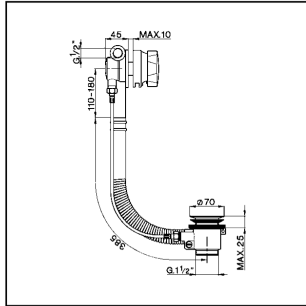

Colonna scarico vasca erogazione al T.P. COMPLEMENTI_ZA005710

cisal

ZA 00571

- Colonna scarico vasca erogazione al T.P.
- Bath drain with overflow
- Wannen-Ablaufgarnitur mit Einlauf 1" 1/2
- Vidage de baignoire avec trop plein

NR.	DESCRIZIONE DESCRIPTION BESCHREIBUNG DÉSCRIPTION	N. CODICE CODE NO. WERKSNR. NR. CODE	NR.	DESCRIZIONE DESCRIPTION BESCHREIBUNG DÉSCRIPTION	N. CODICE CODE NO. WERKSNR. NR. CODE	NR.	DESCRIZIONE DESCRIPTION BESCHREIBUNG DÉSCRIPTION	N. CODICE CODE NO. WERKSNR. NR. CODE
1	Maniglia colonna scarico vasca t.p. <i>Handle</i> Griff t/Ablaufgarnitur <i>Croisillon</i>	ZZ 92791 0						
2	Tappo completo colonna scarico vasca <i>Plug for bath drain</i> Stopfen t/Ablaufg. kpl <i>Bonde - vidage baignoire</i>	ZZ 92794 0						
3	Piletta completa per colonna scarico vasca <i>Waste for bath drain</i> Ablauf t/Ablaufgarnitur <i>Crépine pour baignoire</i>	ZZ 92795 0						