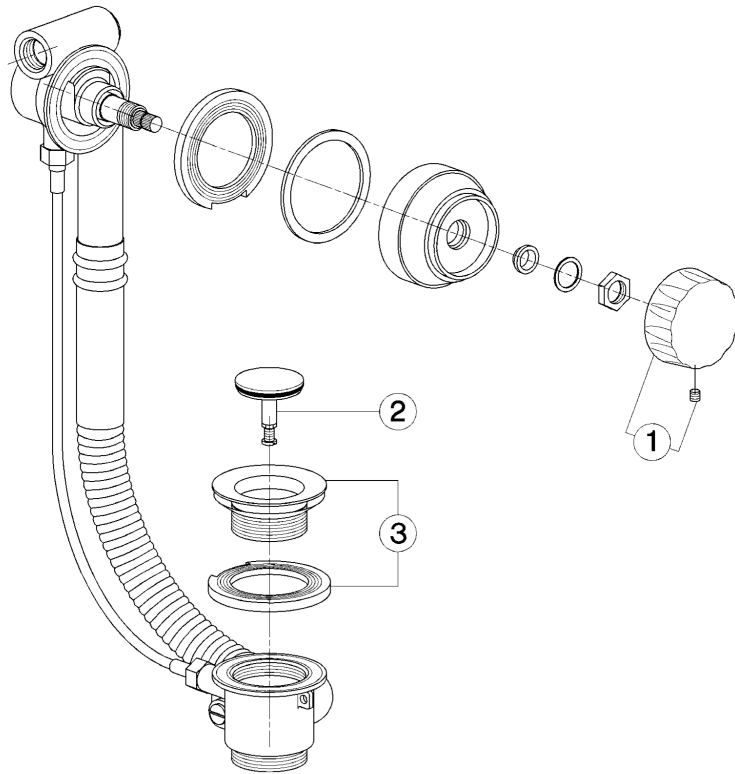

Colonna scarico vasca erogazione al T.P. COMPLEMENTI_ZA005710

cisal

ZA 00571

- Colonna scarico vasca erogazione al T.P.
- Bath drain with overflow
- Wannen-Ablaufgarnitur mit Einlauf 1" 1/2
- Vidage de baignoire avec trop plein

NR.	DESCRIZIONE DESCRIPTION BESCHREIBUNG DÉSCRIPTION	N. CODICE CODE NO. WERKSNR. NR. CODE	NR.	DESCRIZIONE DESCRIPTION BESCHREIBUNG DÉSCRIPTION	N. CODICE CODE NO. WERKSNR. NR. CODE	NR.	DESCRIZIONE DESCRIPTION BESCHREIBUNG DÉSCRIPTION	N. CODICE CODE NO. WERKSNR. NR. CODE
1	Maniglia colonna scarico vasca t.p. <i>Handle</i> Griff t/Ablaufgarnitur <i>Croisillon</i>	ZZ 92791 0						
2	Tappo completo colonna scarico vasca <i>Plug for bath drain</i> Stopfen t/Ablaufg. kpl <i>Bonde - vidage baignoire</i>	ZZ 92794 0						
3	Piletta completa per colonna scarico vasca <i>Waste for bath drain</i> Ablauf t/Ablaufgarnitur <i>Crépine pour baignoire</i>	ZZ 92795 0						

ZA.9

ZA005710

<https://www.cisal.it/colonna-scarico-vasca-erogazione-al-t-p-complementi-za005710>

2026-05-03